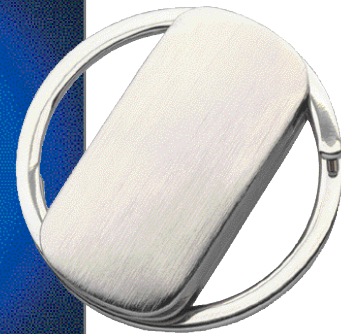

604 019 003

**LINEA-BLU**

**Schlüssel-Geldbörse**

**Key case/purse**

3-teilig mit vielen Steckfächern.

Format ca. 11 x 6,5 cm.

**TR** ab 200 Stck. **-,65**

Rückseite 80 x 15 mm

**1.07**

604 880 003

**LINEA-BLU**

**Kombibörse**

**Combi purse**

3-teilig mit diversen Steckfächern.

Format ca. 12,5 x 10 cm.

**TR** ab 200 Stck. **-,65**

Rückseite 80 x 15 mm

**1.56**

503 029 002

**LADY**

**Metallhaken-Taschenhalter**

**Travel bag hook**

Zusammenklappbarer Haken aus matt gebürstetem Metall. Sehr stabile Ausführung. Geschlossen mit ø ca. 4 cm.

**TD** ab 100 Stck. **-,35**

30 x 12 mm nur 1-fbg.

**LG** ab 100 Stck. **-,55**

20 x 8 mm

**2.60**

**KEYHOLDER POCKET**

604 022 013 **Rot**

604 022 023 **Blau**