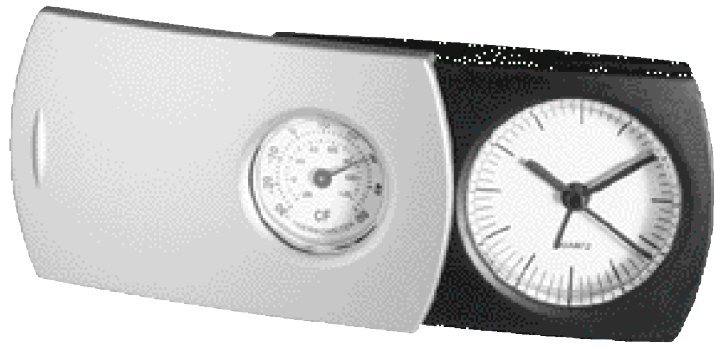

503 268 003

SEVILLA

Quarz-Tischuhr

Quartz alarm clock

Mit Thermometer (°C/°F).

Schwarz-silbernes Kunststoffgehäuse, seitliches Aufschieben macht das Thermometer sichtbar. Rückseitig mit Aufsteller.

Format ca. 10/15 x 6 x 2 cm.

Uhr-Batterie inklusive.

Im Einzelkarton.

TD ab 120 Stck. **-,45**

vorn 30 x 30 mm

1.95

604 189 073

TRAVEL ALARM

Mehrfunktions-Reisewecker

im praktischen, flachen Klappgehäuse: Mit Alarm, Timer (30 Min.), Kalender und Thermometer (°C/°F).

Inklusive Batterie. Kunststoff silber-anthrazit,

Format ca. 7,2 x 6,2 x 1,3 cm.

Einzelkarton.

SD ab 60 Stck. **-,55**

90 x 15 mm unten rechts

2.49

501 446 002

ZEITACHSE

Kalender-Uhr

Calendar alarm clock

Die runde Tischuhr wandert mittels Zahnrad auf dem Zahnstangensockel alle 24 Stunden einen Kalendertag weiter. Sockel ca. 21 cm lang, Uhr-Ø ca. 5,6 cm.