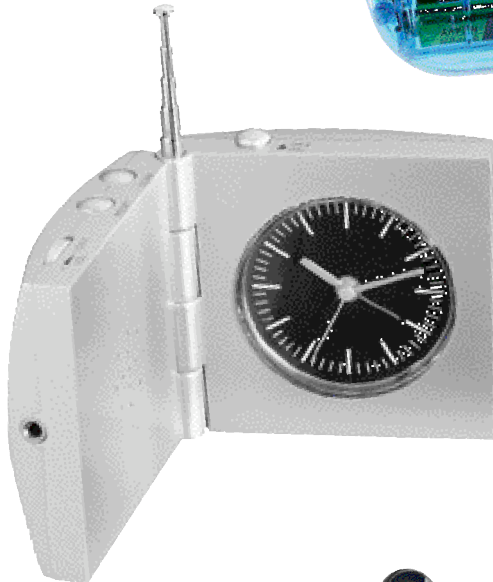

1.80

502 546 002

BLUE SWING

FM/UKW Scanradio mit Lampe

Umschaltbar auf Lautsprecher oder Ohrhörerbetrieb. Zusätzlich helle Weiß-LED-Lampe eingebaut. Blautransparentes Kunststoffgehäuse, Format ca. 6,5 x 7,3 x 1,8 cm. Batterien bitte mitbestellen: 2x UM 4. Einzelverpackung. **-,50 TD** ab 100 Stck. 35 x 10 mm unten

2.48

503 261 002

VOYAGER

FM/UKW Scanradio & Alarm

Radio mit Lautsprecher, Teleskopantenne und Kopfhörerbuchse. Silbernes Kunststoffklappgehäuse, Format, ca. 7,5 x 7 x 4 cm. Für das Radio bitte 2 Batt. UM-4 mitbestellen. Einzelkarton. **-,50 TD** ab 70 Stck. 40 x 20 mm unter Lautsprecher

1.95

504 066 003

FUSSBALL RADIO

FM/UKW Scanradio

Zum Umhängen. Kunststoff-Fußball mit ca. 4,5 cm Durchmesser. Ohrhörer und Batterie inklusive. Einzelverpackung. **-,50 TD** ab 150 Stck. ø 10 mm ein Segment

1.30

501 450 003

PENSHAPE RADIO

FM/UKW Scanradio mit Lampe

Autoscanradio mit Leuchte, Ohrhörer und Ansteckclip. Silbernes Kunststoffgehäuse, ca. 2,5 x 1,5 x 11,5 cm. Im Einzelkarton. Bitte 2 Batterien UM-4 mitbestellen. **-,50 SD** ab 200 Stck. 60 x 10 mm Vorderseite