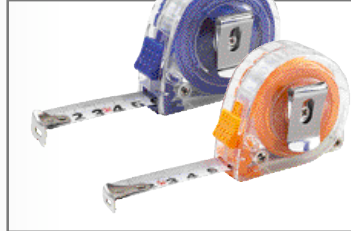

Format ca. 6 x 5,5 x 2,5 cm.

5 Meter-Modell

Format ca. 6,5 x 6 x 3 cm.

Jeweils im Einzelkarton.

TD ab 240 Stck. **-,35**

vorn 25 x 10 mm

THE ELEPHANT 2M

604 324 023 **2m, Blau-Grau** **-.84**
604 324 043 **2m, Gelb-Schwarz**

THE ELEPHANT 5M

604 325 023 **5m, Blau-Grau** **1.40**
604 325 043 **5m, Gelb-Schwarz**

Maßband mit gummiertem Gehäuse, in zwei verschiedenen Farben und Messlängen.

TD ab 240 Stück **-,35**

2m: 20 x 8 mm

5m: 25 x 10 mm

504 074 003

ELEPHANT FLASHLIGHT

Bandmaß mit Beleuchtung

Measure tape with light

Bandmaß mit Licht: Hellstes LED-Weißlicht erleichtert das Ablesen im Dunkeln. 3 Meter-Metallband mit Arretierungsschalter. Aluminiumplatte auf Kunststoffgehäuse, Rückseite mit Clip. Format ca. 7 x 3,2 x 5,8 cm. Einzelkarton.