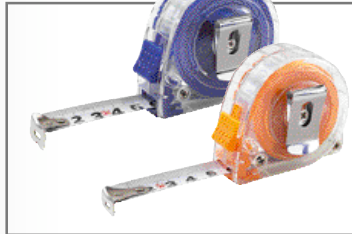

CRYSTAL DESIGN - METAL TAPE

604 097 023 **3-m-Blau** **-.93**
 604 097 063 **3-m-Orange**

604 098 023 **5-m-Blau** **1.38**
 604 098 063 **5-m-Orange**

Metallbandmaße mit Feststeller und Metallclip.

3 Meter-Modell

Format ca. 6 x 5,5 x 2,5 cm.

5 Meter-Modell

Format ca. 6,5 x 6 x 3 cm.

Jeweils im Einzelkarton.

TD ab 240 Stck. **-,35**

vorn 25 x 10 mm

THE ELEPHANT 2M

604 324 023 **2m, Blau-Grau** **-.84**
 604 324 043 **2m, Gelb-Schwarz**

THE ELEPHANT 5M

604 325 023 **5m, Blau-Grau** **1.40**
 604 325 043 **5m, Gelb-Schwarz**

Maßband mit gummiertem Gehäuse, in zwei verschiedenen Farben und Messlängen.

TD ab 240 Stück **-,35**

2m: 20 x 8 mm

5m: 25 x 10 mm

504 074 003

ELEPHANT FLASHLIGHT

Bandmaß mit Beleuchtung

Measure tape with light

Bandmaß mit Licht: Hellstes LED-Weißlicht erleichtert das Ablesen im Dunkeln. 3 Meter-Metallband mit Arretierungsschalter. Aluminiumplatte auf Kunststoffgehäuse, Rückseite mit Clip. Format ca. 7 x 3,2 x 5,8 cm. Einzelkarton.