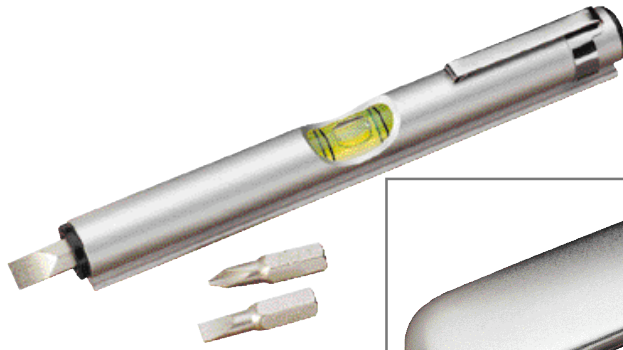

3.²⁰

500 183 003

LEVEL DRIVER

Alu-Wasserwaage mit 3 Schraub-Bits.
Mattmetall-Look. Mit praktischem Clip. Format
ca. 1,3 x 14 cm. In Metall-Geschenkbbox. Als
Werbeartikel nicht unbedingt zum genauen
Messen geeignet.

LG ab 72 Stck. **-,70**
vor der Libelle
35 x 7 mm

17.⁴⁰

506 331 003

AKKU-SCHRAUBER SET

Gerät für Rechts- oder Linkslauf, mit verstellbarem
Handgriff, längs oder als "Pistolengriff" zu
verwenden. Der eingebaute Akku wird mittels
Adapter aufgeladen. Mit 37 Schraub-Bit-Einsätzen
und Adaptern. Komplett im praktischen Koffer,
Format ca. 31 x 16,5 x 6 cm.

TD ab 15 Stck. **-,55**
70 x 30 mm
Koffer außen

21.³⁰

606 312 003

WORKSHOP SET

Werkzeugsatz in Tasche

Vielseitig verwendbares Werkzeug: Ratsche mit
9 Einsätzen, 5 Schraubenschlüssel,
2 Schraubendreher, Hammer, 2 Zangen,
Cutter und Wasserwaage.