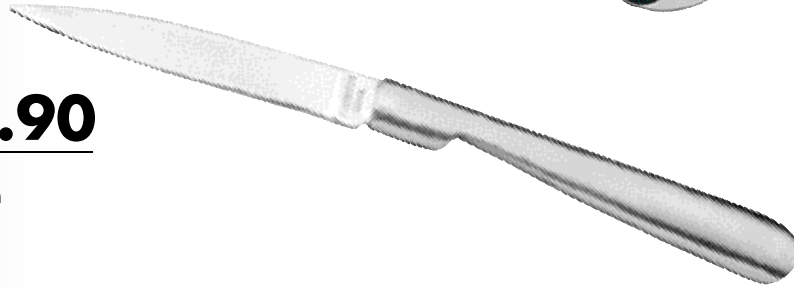

KARAMBA

505 346 003 **Schwarz**

505 346 013 **Rot**

505 346 023 **Blau**

505 346 073 **Silber/Metall**

Messer mit Karabiner

Clip knife

Praktisches, kleines Metallmesser mit Bügelclip und Kapselheber. Breite Klinge mit Sicherung. Länge ausgeklappt ca. 8,5 cm, geschlossen 5,5 x 0,5 cm.

TD ab 150 Stck. **-,30**

25 x 8 mm Griffschale

LG nur bei Metallmesser **-,45**

ab 150 Stck.

20 x 6 mm Griffschale

1.40

503 009 002

TASCHENMESSER

Kleines, schlankes Edelmessmesser, klappbar, 7 x 1,2 cm, Klinge ca. 5 cm

LG ab 150 Stck. **-,50**

Klinge 20 x 4 mm

-.90

599 236 003

BLACK FRIEND

Klappmesser in Schwarz-Metall-Mix.

Feststeller mit Sicherung.

Format geschlossen ca. 8,7 x 1,1 x 2,5 cm.

Einzelverpackung.

TD ab 120 Stck. **-,45**

Schale 35 x 8 mm

2.85

504 953 003

CLIP MESSER

Taschenmesser aus Edelstahl gebürstet, mit