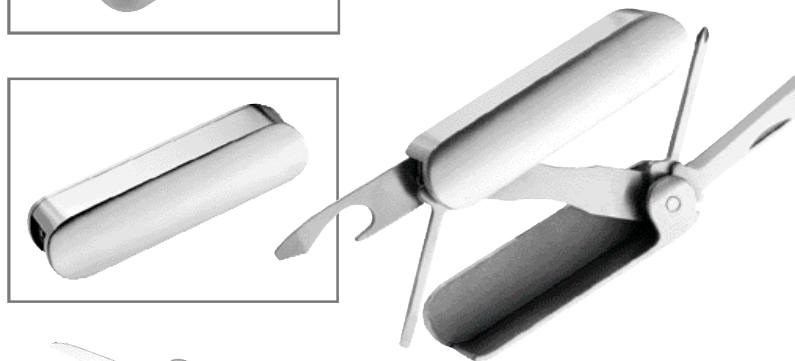

4.²⁰

503 037 003

TOOL 'N LAMP

6-teiliges Mehrzweckwerkzeug im Edelstahl-Design: LED-Leuchte mit weissem Licht, Zange, Säge, Messer, Schlitz- und Kreuzschlitzschraubendreher und Flaschenöffner. Geschlossen

ca. 6 x 1,6 x 1,4 cm

-,55 LG ab 60 Stck., 20 x 6 mm
Griffseite

4.⁴⁸

505 275 003

INDIVIDUAL SET

**Geschenkset Messer und Lampe
Gift set lamp and multi knife**

Geschenkset, bestehend aus einer Schlüssel-Lampe mit sehr hellem Weiß-LED-Licht und einem 7-tlg. Multifunktions-Messer mit 8 Funktionen. Format ca. 7,3 x 1,2 x 2,1 cm. Oberfläche satin-silber, in schöner Metallbox.

4-teiliges Mehrzweckwerkzeug im Edelstahl-Design: Messer, 3 Schraubspitzen und Flaschenöffner. Geschlossen ca. 6 x 1,6 x 1,4 cm

-,50 LG ab 100 Stck., 30 x 7 mm
gewölbte Seite

2.⁵⁰

504 018 003

BEAN TOOL

4-teiliges Messer-Werkzeug in "Bohnenform", mit 6 Funktionen: Messer, Schere, Feile/Schraubendreher, Dosenöffner/Kapselheber. Massivmetall. Format ca. 7 x 2 x 2 cm. Einzelkarton.

-,50 LG ab 100 Stck., 20 x 3 mm
Griffwölbung

2.⁷⁰

500 352 002

MANICURE KNIFE

4-teiliges Messer, Maniküre, Clipp und Schere. Format ca. 1,5 x 5,5 x 0,9 cm. Einzelkarton.

-,50 LG ab 48 Stck., 40 x 10 mm
Griffschale glatte Seite