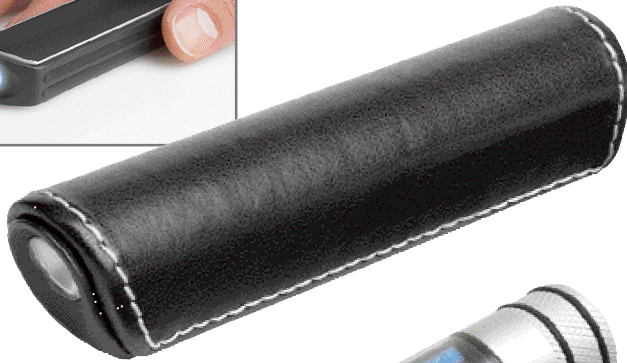

7.50

506 291 003

BRIGHT LIGHT

Dynamo Lampe

Mit 3 sehr hell leuchtenden LED. Mittels Handkurbel aufladbar für ausreichend lange Brenndauer. Mit An-Aus-Schalter. Schwarzsilbernes Gehäuse, ca. 7,5 x 4,3 x 2,6 cm.

Im Einzelkarton.
-,65 SD ab 35 Stck.
 50 x 25 mm Gehäuse

5.95

507 001 003

TOUCH CONTACT

LED-Taschenlampe, die durch Hautkontakt eingeschaltet wird. Der sensitive Bereich liegt an der flachen Unterseite. Die Lampe besitzt gegen unbeabsichtigtes Einschalten eine Ein-Aus-Taste. Bitte 2 Batterien UM4 mitbestellen. Das Gehäuse ist mit schwarzem Kunstleder bezogen.

1.35

LED LAMP 90°

Blau 506 138 023

Silber 506 138 073

Bis zu 90° in jeder Richtung ist der Kopf verstellbar. LED, sehr hell leuchtend. Alugehäuse, ca. 2,5 x 1,5 x 7,5 cm. Batterien inklusive. Einzeln verpackt.
-,45 TD ab 150 Stck. 30 x 8 mm Knopfseite

1.45

SPOTLIGHT ROCKET

Rot (transparent) 505 300 013

Blau 505 300 023

Silber 505 300 073

LED-Lampe mit Clip
LED clip lamp

Mit hellem Weißlicht. Mit dem Clip schnell zu befestigen, wenn Sie z. B. die Hände frei haben müssen. Praktisches Kugel-Drehgelenk zum Verstellen. Lampenformat ca. ø 1,7 x 5,5 cm Inkl. Batterien
-,30 TD ab 150 Stck. 20 x 8 mm oben, nur 1-fbg