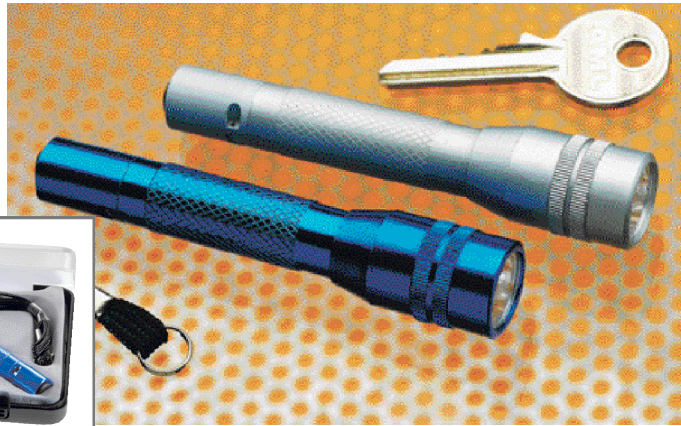

inkl. Batterie UM-4

im Etui. Lampenkörper aus Metall, ca. ø 2 x 8,8 cm.

TD ab 100 Stck. **-,40**

35 x 8 mm Lampe seitlich nur 1-fbg.

2.60

ALU-LAMPE

500 328 023 **Blau**

500 328 073 **Metallic**

Aluminium lamp

Mit Schlüsselhalter. Große Lichtausbeute.

Format: Ø ca. 1,8 cm am Kopf x 9,7 cm.

Präsentbox incl. Batterie.

LG ab 100 Stck. **-,50**

Griff Riffelteil 25 x 7 mm

2.48

504 060 002

LED LIGHT SUPER WHITE

**Weißlicht-Handlampe mit 3 LED
White light lamp with 3 LED**

Superhelles weißes Licht. LEDs sind Energie sparend und fast unbegrenzt haltbar. Das kompakte, leichtgewichtige silberne Gehäuse mit schwarzem Gummigriff ist ca. 11,5 x 4 cm groß. Benötigt 3 Batterien UM-4. Lieferung in Einzelverpackung.