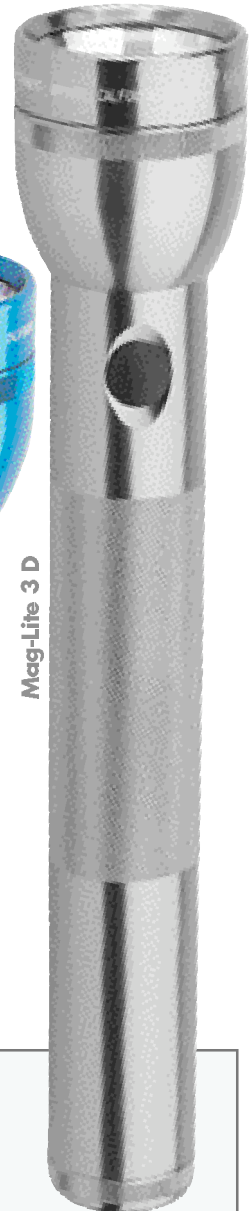

MAG-LITE
 A Work Of Art That Works®

Schwarz Titan Blau Rot

Lampen, Werkzeug, Messer

lamps, tools, knives

SOLITAIRE MAG LITE

- 594 932 002 **Schwarz**
- 594 932 012 **Rot**
- 594 932 022 **Blau**
- 594 932 072 **Titan**

9.35

Die kleinste der Original-Mag-Lites.
 Mit 1 UM4-Batterie. ø ca. 1,3, Länge ca. 8 cm. Im Geschenketui.
LG ab 24 Stck. -,55
 auf Riffelteil 30 x 4 mm
 wird alufarbig

Solitaire

Mini-Mag-Lite AAA

MINI-MAG LITE AAA

Mini-Mag-Lite AA

MINI-MAG LITE AA

- 594 931 002 **Schwarz**
- 594 931 012 **Rot**
- 594 931 022 **Blau**
- 594 931 072 **Titan**

15.50

Die kleine Handlampe mit 2 Batterien UM 3. Kopf-ø ca. 2,5 cm, Länge ca. 14,5 cm. Im schwarzen Geschenketui
LG ab 12 Stck. -,70
 auf Riffelteil 50 x 9 mm
 oder Kopf 12 mm breit
 wird alufarbig

Solitaire Mag-Lite

Mini-Mag-Lite AAA

Mini-Mag-Lite AA

Mag-Lite 2 D

Mag-Lite 3 D

MAG-LITE 2-D-Stablampe LED **54.20**
 507 054 002 **Schwarz**

MAG-LITE 3-D-Stablampe LED **59.80**
 507 055 002 **Schwarz**

Die beiden grossen MAG-LITE-Modelle 2D und 3D, nur in schwarz, jetzt auch mit LED-Lampen