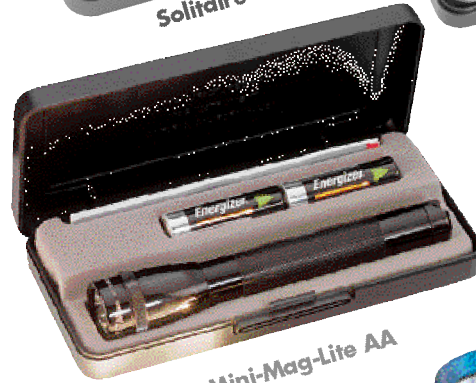

MAG-LITE
 A Work Of Art That Works®

Schwarz Titan Blau Rot

Lampen, Werkzeug, Messer

lamps, tools, knives

SOLITAIRE MAG LITE

- 594 932 002 **Schwarz**
- 594 932 012 **Rot**
- 594 932 022 **Blau**
- 594 932 072 **Titan**

9.35

Die kleinste der Original-Mag-Lites.
 Mit 1 UM4-Batterie. ø ca. 1,3, Länge ca. 8 cm. Im Geschenketui.
LG ab 24 Stck. -,55
 auf Riffelteil 30 x 4 mm
 wird alufarbig

Solitaire

Mini-Mag-Lite AAA

MINI-MAG LITE AAA

- 594 933 002 **Schwarz**
- 594 933 012 **Rot**
- 594 933 022 **Blau**
- 594 933 072 **Titan**

14.95

Mit Aufsteck-Clip und 2 Batterien UM4. Länge ca. 12,5 cm, ø am Kopf ca. 1,9 cm. Im Etui.
LG ab 12 Stck. -,60
 auf Riffelteil 40 x 6 mm
 wird alufarbig

Mini-Mag-Lite AA

MINI-MAG LITE AA

- 594 931 002 **Schwarz**
- 594 931 012 **Rot**
- 594 931 022 **Blau**
- 594 931 072 **Titan**

15.50

Die kleine Handlampe mit 2 Batterien UM 3. Kopf-ø ca. 2,5 cm, Länge ca. 14,5 cm. Im schwarzen Geschenketui
LG ab 12 Stck. -,70
 auf Riffelteil 50 x 9 mm
 oder Kopf 12 mm breit
 wird alufarbig