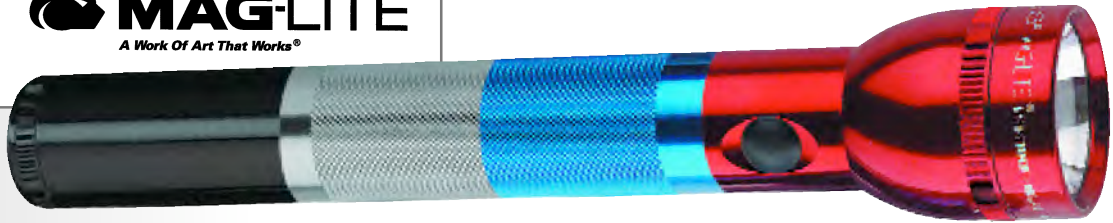

MAG-LITE
 A Work Of Art That Works®

Schwarz Titan Blau Rot

Lampen, Werkzeug, Messer

lamps, tools, knives

SOLITAIRE MAG LITE

- 594 932 002 **Schwarz**
- 594 932 012 **Rot**
- 594 932 022 **Blau**
- 594 932 072 **Titan**

9.35

Die kleinste der Original-Mag-Lites.
 Mit 1 UM4-Batterie. ø ca. 1,3, Länge ca. 8 cm. Im Geschenketui.
LG ab 24 Stck. -,55
 auf Riffelteil 30 x 4 mm
 wird alufarbig

Solitaire

Mini-Mag-Lite AAA

MINI-MAG LITE AAA

- 594 933 002 **Schwarz**
- 594 933 012 **Rot**
- 594 933 022 **Blau**
- 594 933 072 **Titan**

14.95

Mit Aufsteck-Clip und 2 Batterien UM4. Länge ca. 12,5 cm, ø am Kopf ca. 1,9 cm. Im Etui.
LG ab 12 Stck. -,60
 auf Riffelteil 40 x 6 mm
 wird alufarbig

MAG-LITE 2 D Stablampe für 2 Monozellen (UM 1)

- 594 930 002 **Schwarz**
- 594 930 022 **Blau**
- 594 930 072 **Titan**

27.95

Länge ca. 25 cm. Kopf-ø ca. 5,7 cm. Lieferung ohne Batterien.
LG ab 12 Stck. -,70
 geriffelter Griff 45 x 15 mm, wird alufarbig