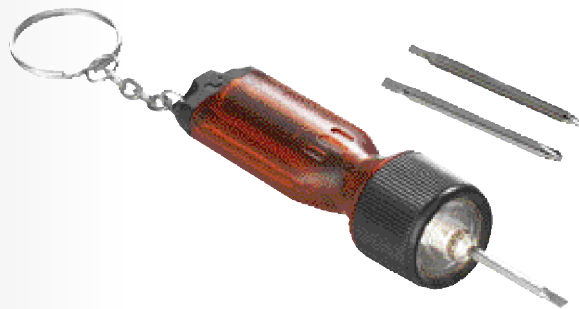

Schlüsselkettenlampe mit

Feinwerkzeug

2x Kreuz- 2x Schlitzschaubeinsätze, werden in die Lampenmitte gesteckt und beleuchten bei Druck den Reparaturplatz! Format ca. 8 x 2,2 cm. Bitte 1 Batt. UM-4 mitbestellen.

Geschenkkarton.

TD ab 500 Stck., -,35

25 x 10 mm

2 m

-.45

599 494 003

UNSER HAUS

2-m-Metallbandmaß

2-m-measure tape

Schlüsselring, Rückstellknopf. Format ca.

5,2 x 4,5 x 1,2 cm. Im Einzelkarton.

TD ab 500 Stck. -,22

30 x 20 mm Druckfeld Rückseite