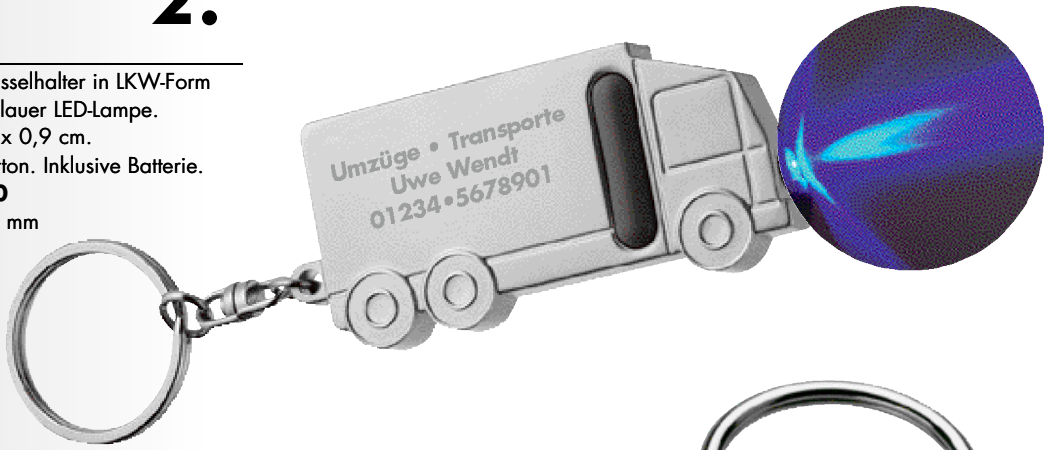

**2.65**

503 097 003

**TRUCK LIGHT**

Schwerer Metall-Schlüsselhalter in LKW-Form mit hell scheinender blauer LED-Lampe.  
Format ca. 6,8 x 3,3 x 0,9 cm.  
Lieferung im Einzelkarton. Inklusive Batterie.

**LG** ab 100 Stck. **-,50**  
glatte Fläche 30 x 10 mm

**1.50**

501 438 003

**DROPLET**

**Kapselheber**  
**Bottle opener**

Schwerer, glänzender Metallschlüsselanhänger in Tropfenform, ca. 5 cm lang.  
Im Einzelkarton.

**LG** ab 200 Stck. **-,45**  
23 x 10 mm

**1.70**

504 013 003

**MULTI CHOICE**

**Multi Schlüsselhalter**  
**Multi key holder**

Schlüsselhalter aus Metall, mit 5 herausnehmbaren Ringen und einem Karabinerhaken. Schiebeöffner ist matt, Rest ist glänzend verchromt. Blockformat ca. 2 x 3 x 1 cm. Einzelkarton.

**LG** ab 200 Stck. **-,55**  
20 x 10 mm Block

**-.48**

605 156 003

**KEYCONOMY**

**Schlüsselhalter-Leuchte**  
**Key holder lamp**

Mit Rotlicht. Schwarz-silbernes Kunststoffgehäuse, ca. 5,5 x 3,4 x 1,2 cm.  
Inklusive Batterie. Geschenkkarton.