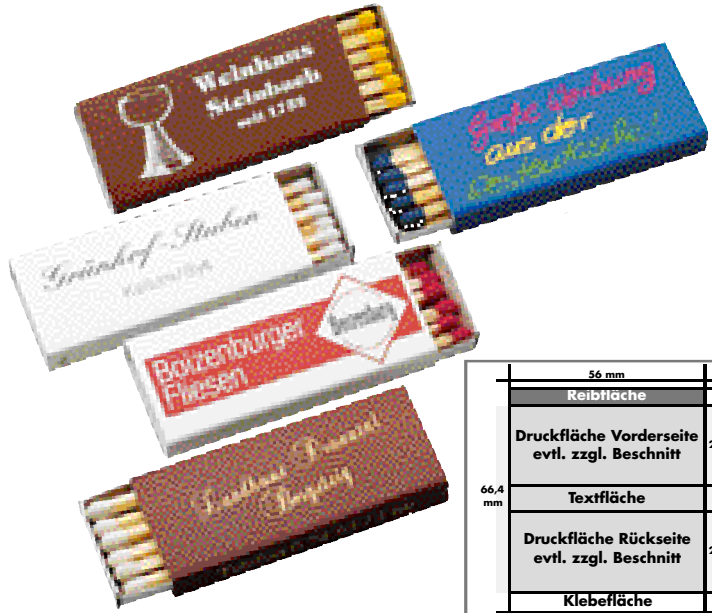

FLACHSCHACHTEL FS 1 INDIVIDUALDRUCK

- 493 002 012 **Zündköpfe rot**
- 493 002 022 **Zündköpfe blau**
- 493 002 032 **Zündköpfe grün**
- 493 002 042 **Zündköpfe gelb**
- 493 002 052 **Zündköpfe weiß**

Druckfarben frei wählbar: Flachschatel aus weißem Hochglanzkarton. Format ca. 5,6 x 2,4 x 0,7 cm. Gefüllt mit ca. 11 Naturfarb-Hölzern. Lieferzeit 6-8 Wochen.

Preise sind inklusive einfarbigem Druck:

Mindestmenge 5.000 Stück

Fordern Sie bitte vor Herstellung der Druckdaten eine exakte Maßskizze an.

Drucknebenkosten nach Aufwand.

Stück	5.000	10.000
Preis incl. 1-fbg. Druck	459,95	883,75
Mehrpreis je weitere Farbe	33,50	61,80

Gold, Silber und Metallic-Druckfarben auf Anfrage

	56 mm	
	Reibfläche	5
	Druckfläche Vorderseite evtl. zzgl. Beschnitt	23,4
66,4 mm	Textfläche	7,2
	Druckfläche Rückseite evtl. zzgl. Beschnitt	22,8
	Klebefläche	6

-.13

Flachschatel aus Chromolux glänzend, in 5 Grundfarben. Format ca. 5,3 x 3,6 x 0,9 cm, gefüllt mit 25 Hölzern mit roten Zündköpfen.

Ab 1.000 Stück kurzfristig lieferbar!

SD ab 1.000 Stck. -,15

45 x 30 mm eine Seite