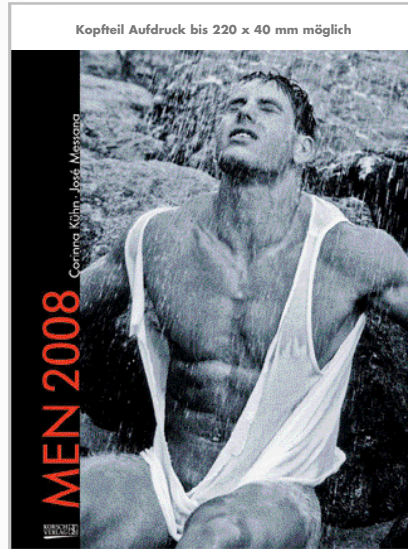

207 056 003 **FRAUEN WOMEN 2008**

207 057 003 **MÄNNER MEN 2008**

**Bildkunst-Kalender 2008**  
**Photo art calendar**

**2.60**

Repräsentative Bildkalender mit ansprechenden Fotos als Kunstdrucke im modernen Schwarz-Weiß-Layout: Schöne Körper kunstvoll in Szene gesetzt. Titel und 12 Monats-Fotos.  
 Kalenderformat 23,5 x 33,5 cm, zuzüglich Kopfteil 6 cm.  
**S** ab 50 Stck. **1,20**  
 Kopfteil 220 x 40 mm

206 207 002

**SPORTS CARS 2008**

**5.45**

Traumautos, die verzaubern. Bildkalender mit Deckblatt und 12 Monatsblättern im Großformat 39 x 30 cm, Kopfteil 6 cm.  
**SD** ab 50 Stck. **1,20**  
 370 x 40 mm  
 Kopfteil