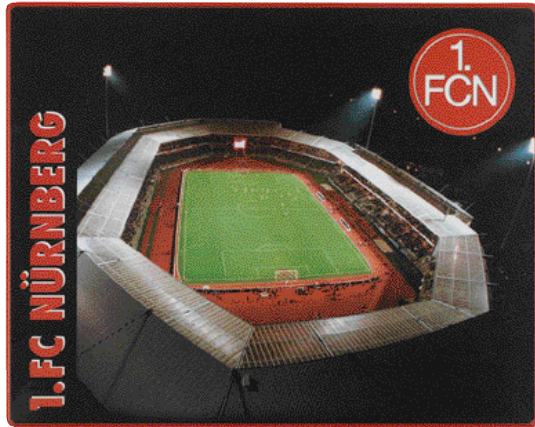

Info-Mouse-Pads, made in Germany - mit optimierter, transparenter Oberfläche.
Ihre Werbung wird mittels Spezial-Siebdruck hinterdruckt oder alternativ werden Werbeblätter eingeschweisst - wie das bei den Mouse Pads 1.FCN und dem Quadrat sichtbar ist.

MOUSEPAD SQUARE

ab **1.¹⁵**

- Rot** 196 227 013
- Blau** 196 227 023
- Grün** 196 227 033
- Gelb** 196 227 043
- Weiß** 196 227 053

Rechteckiger Werbeträger. Format ca. 25 x 20 cm.
Druckformat 245 x 195 mm

MOUSEPAD OCTOGON

ab **1.¹⁵**

- Rot** 102 509 013
- Blau** 102 509 023
- Grün** 102 509 033
- Gelb** 102 509 043
- Weiß** 102 509 053

8-eckiger Werbeträger. Format ca. 20 x 20 cm.
Siebdruck ab 100 Stck. 195 x 195 mm