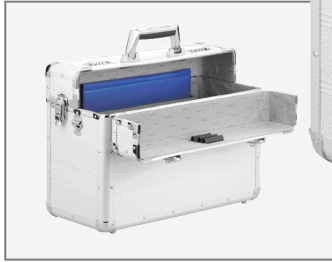

604 153 003

ALU ATTACHE

Elegant mattiertes Alu mit verchromten Ecken. Durchdachter Organizer im Deckel. Innen silbergrau gefüttert. Sehr bequemer Griff. Mit je 4 Standnoppen an der Unterseite und dem Boden. Format ca. 45 x 13 x 33 cm.

Im Einzelkarton.

SD ab 8 Stck. **1,15**

200 x 30 mm Vorderseite, 1 Feld

32.⁷⁰

604 045 003

ALU PILOT

Elegant mattiertes Alu mit verchromten Ecken. Doppelt gesicherter Deckel mit durchgehenden Scharnieren. Innen silbergrau gefüttert. Sehr bequemer Griff und zusätzlicher Schultergurt. Mit 4 Standnoppen am Boden. Format ca. 45 x 21 x 33 cm. Im Einzelkarton.

SD ab 5 Stck. **1,15**

200 x 30 mm

Vorderseite, 1 Feld

44.²⁰

604 042 003

SUPER VALUE

Dehnfalten-Aktenkoffer

Mit silbernen Beschlägen und Zifferschlössern. Dunkles Innenfutter, mit Organizeinteilung und Dehnfächern im Deckel. Kunststoffkoffer auf Holzrahmen, ca. 45,5 x 32,5 x 10,5/12,5 cm. Einzelkarton.

Werbeanbringung mit Firmenetikett empfohlen

13.⁹⁵

604 044 003

ROUND PILOT

Leder Pilotenkoffer

Vortasche mit 4 Fächern, ausklappbar. 2 Stirntaschen und Organizer im Deckel. Beschläge Mattmetall. Strapazierfähiges schwarzes Leder, Format ca. 45 x 20 x 33 cm. Einzelkarton.