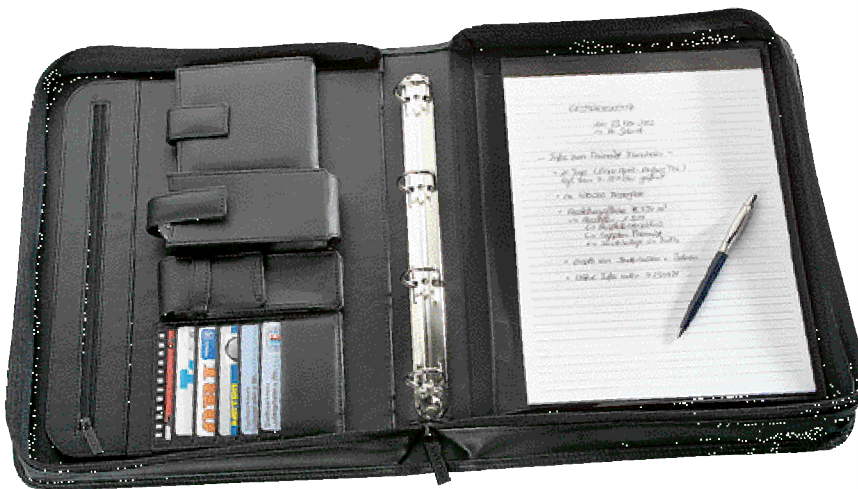

Der variable Ringeinsatz ist links oder in der Mitte zu verwenden!

17⁹⁵

500 215 003

LUCKY CONTROLLER

DIN A4 Konferenzmappe Monte Carlo

Die ideale Aussendienstmappe aus hochwertigem Koskin-Kunstleder. Die 4-fach-Ringmechanik ist variabel links in der Klappe oder in der Mitte einzusetzen. Mit A4-Schreibblock. Reißverschluss. Format ca. 28 x 36 x 6 cm. Silberfarbener Geschenkkarton. **-,90 TD** ab 15 Stck. 50 x 30 mm links innen

LUCKY BAG®

21⁵⁰

503 017 005

MULTIPLE SYNERGY

DIN A4 Reißverschlussmappe S. Marino

A4 Multiple choice folder

Koskin-Kunstleder schwarz, mit Metall-Label. Mit 5 verschiedenen Etuis, die je nach Bedarf leicht ausgewechselt werden können (Klettbe-
festigung): Etuis für Handy und Schreibgeräte, ein CD-Rom-Etui mit 6 Doppelfächern, ein Etui für 3,5"-Disketten und ein Cardetui mit 6 Fächern. 4-Ring-Kombimechanik, 25 mm ø. Unter dem A4-Schreibblock, 25-Blatt, können vertrauliche Unterlagen abgelegt werden. Stabile, gepolsterte Deckel. Format ca. 30 x 36 x 5 cm. Im Einzelkarton. **-,90 TD** oder **LG** ab 10 Stck. Label 20 x 6 mm