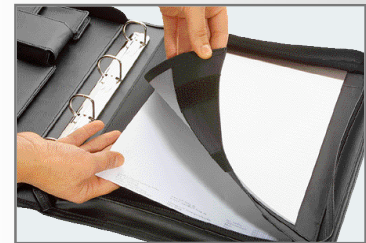

Der variable Ringeinsatz ist links oder in der Mitte zu verwenden!

17⁹⁵

500 215 003

LUCKY CONTROLLER

DIN A4 Konferenzmappe Monte Carlo

Die ideale Aussendienstmappe aus hochwertigem Koskin-Kunstleder. Die 4-fach-Ringmechanik ist variabel links in der Klappe oder in der Mitte einzusetzen. Mit A4-Schreibblock. Reißverschluss. Format ca. 28 x 36 x 6 cm. Silberfarbener Geschenkkarton. **-,90 TD** ab 15 Stck. 50 x 30 mm links innen

LUCKY BAG®

21⁵⁰

503 017 005

MULTIPLE SYNERGY

DIN A4 Reißverschlussmappe S. Marino

A4 Multiple choice folder

Koskin-Kunstleder schwarz, mit Metall-Label. Mit 5 verschiedenen Etuis, die je nach Bedarf leicht ausgewechselt werden können (Klettbe-
festigung): Etuis für Handy und Schreibgeräte, ein CD-Rom-Etui mit 6 Doppelfächern, ein Etui für 3,5"-Disketten und ein Cardetui mit 6 Fächern. 4-Ring-Kombimechanik, 25 mm ø. Unter dem A4-Schreibblock, 25-Blatt, können vertrauliche Unterlagen abgelegt werden. Stabile, gepolsterte Deckel. Format ca. 30 x 36 x 5 cm. Im Einzelkarton. **-,90 TD** oder **LG** ab 10 Stck. Label 20 x 6 mm