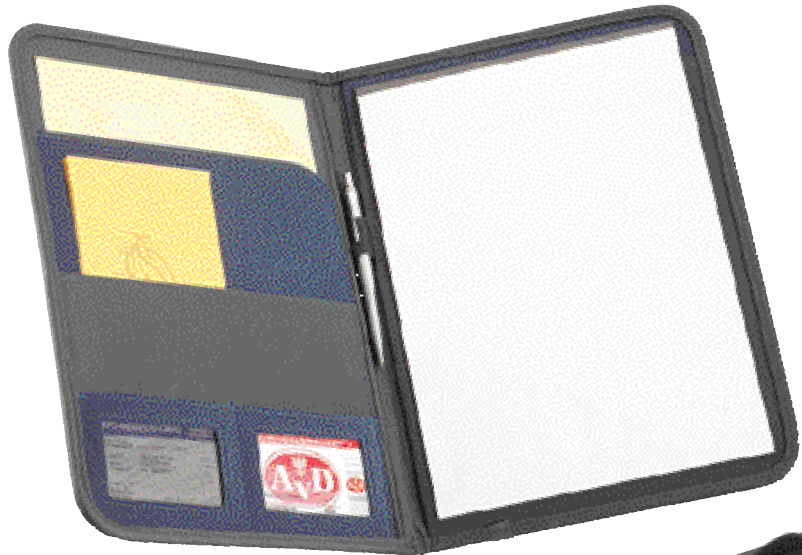

4.⁸⁵

604 027 003

WRITING FOLDER AVANTI
Dokumentenmappe A4

inkl. Schreibblock,
Format ca. 33 x 24 cm.

TS ab 50 Stck. **-,55**

innen 120 x 30 mm

TR ab 50 Stck. **-,95**

aussen 130 x 100 mm

Inhalt der Mappen nur Dekoration!

7.¹⁵

604 028 003

ZIPPER CASE AVANTI
A4-Reißverschlussmappe

mit vielen Steckfächern.

Inkl. Schreibblock,
Format ca. 34 x 25 cm.

TS ab 40 Stck. **-,55**

Vorderseite aussen 100 x 50 mm