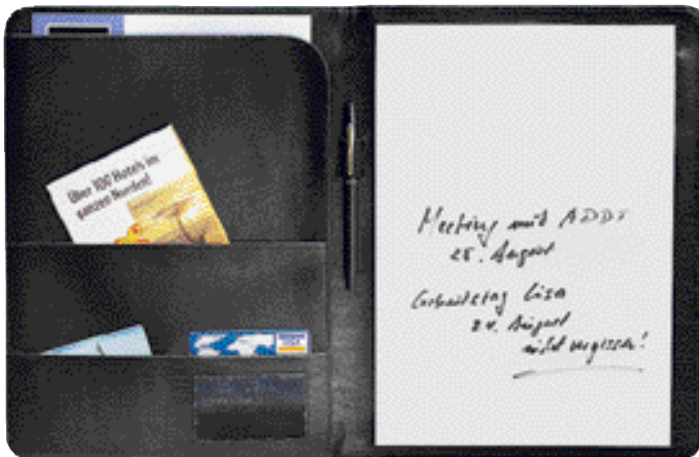

5.⁹⁵

500 213 005
A5 SCHREIBMAPPE LUCKY BAG

Kunstleder Monte Carlo
Mit A5-Schreibblock.
Format ca. 18 x 22 cm.
Silberfarbener Geschenkkarton.
-,75 P ab 40 Stck.
links innen 50 x 40 mm

6.⁴⁰

503 073 005
DIN A5 SCHREIBMAPPE SYNERGY

A5 Folder S. Marino
Koskin-Kunstleder schwarz, mit Metall-Label.
Innen mit 3 Einstecktaschen, Kugelschreiber-
Schlaufe und Schreibblock, 25-Blatt. Stabile,
gepolsterte Deckel. Format ca. 19,5 x
24 cm. Im Einzelkarton.
-,75 TD oder **LG** ab 50 Stck.
Label 35 x 10 mm

9.⁵⁰

500 214 003
A4 SCHREIBMAPPE LUCKY BAG

Kunstleder Monte Carlo
Mit A4-Schreibblock.
Format ca. 15 x 32 cm.
Silberfarbener Geschenkkarton.
-,75 P ab 30 Stck. links innen
50 x 40 mm

3.⁶⁰

A4 CONFERENCE FOLDER