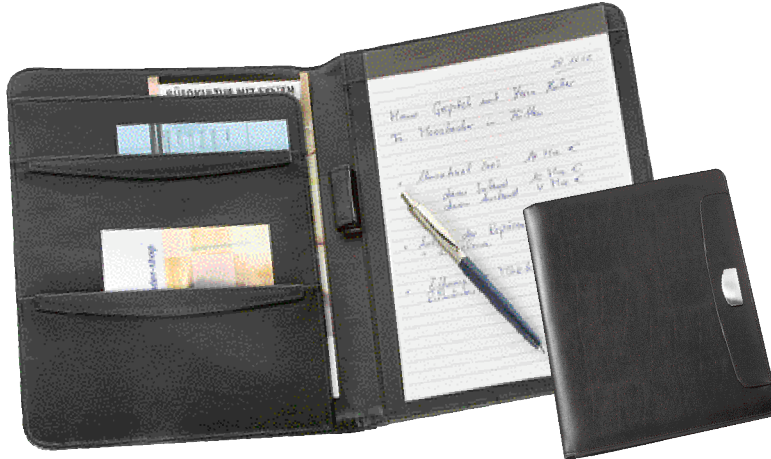

5.⁹⁵

500 213 005
A5 SCHREIBMAPPE LUCKY BAG

Kunstleder Monte Carlo
Mit A5-Schreibblock.
Format ca. 18 x 22 cm.
Silberfarbener Geschenkkarton.
-,75 P ab 40 Stck.
links innen 50 x 40 mm

6.⁴⁰

503 073 005
DIN A5 SCHREIBMAPPE SYNERGY

A5 Folder S. Marino
Koskin-Kunstleder schwarz, mit Metall-Label.
Innen mit 3 Einstecktaschen, Kugelschreiber-
Schlaufe und Schreibblock, 25-Blatt. Stabile,
gepolsterte Deckel. Format ca. 19,5 x
24 cm. Im Einzelkarton.
-,75 TD oder **LG** ab 50 Stck.
Label 35 x 10 mm

9.⁵⁰

500 214 003
A4 SCHREIBMAPPE LUCKY BAG

Kunstleder Monte Carlo
Mit A4-Schreibblock.
Format ca. 15 x 32 cm.
Silberfarbener Geschenkkarton.
-,75 P ab 30 Stck. links innen
50 x 40 mm

3.⁶⁰

A4 CONFERENCE FOLDER