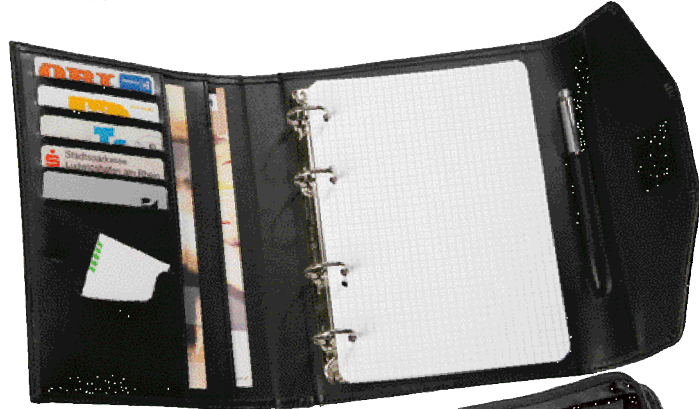

8.85

501 628 005

DIN A5 RINGBUCHMAPPE LUCKY BAG

Kunstleder MonteCarlo

Reißverschluss-Mappe mit zahlreichen Separationen, 4-fach-Kombimechanik, und mit 50-Blatt-Einlage kariert. Aus hochwertigem Koskin-Kunstleder. Format ca. 21 x 25 x 4,5 cm. Repräsentativer, silberfarbener Geschenkkarton.

P ab 20 Stck. **-,75**

60 x 25 mm
links innen

8.85

503 128 005

A5 RINGMAPPE

A5 folder basic

3-teilige Mappe aus hochwertigem Koskin-Kunstleder mit 50-Blatt-Einlage in 4-fach-Ringmechanik. Klettverschluss.

Format ca. 19 x 24 x 3,5 cm.
Kugelschreiber ist Dekoration.

P ab 40 Stck. **-,75**

links innen 50 x 40 mm

10.75

506 286 005

A5 MULTIPLE BADGE FOLDER

DIN A5 Schreibmappe Sao Paulo

Strukturiertes, schwarzes Koskin-Kunstleder mit einem Metall-Badge. Professionelle Innenausstattung: A5-Schreibblock, 25-mm-Ringmechanik, diverse Steckfächer und eine Dehnfaltentasche.

Reißverschlussmappe, Format ca. 22,5 x 26 x 5 cm.
Einzelkarton.

TD oder **LG** ab 25 Stck. **-,90**

Metall Badge 25 x 8 mm

21.50

703 129 005

LUCKY-TIMER

A5 Organizer folder

Die gleiche DIN A5-Mappe wie vorstehend, gefüllt mit einem umfangreichen Kalender-Organizer, 4-sprachig, D - GB - F - E.