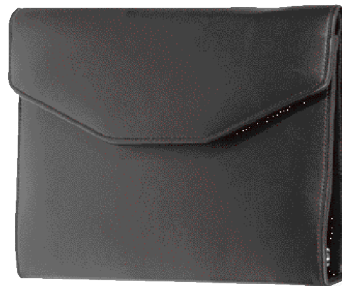

P ab 20 Stck. **-,75**

60 x 25 mm
links innen

8.85

503 128 005

A5 RINGMAPPE

A5 folder basic

3-teilige Mappe aus hochwertigem Koskin-Kunstleder mit 50-Blatt-Einlage in 4-fach-Ringmechanik. Klettverschluss.

Format ca. 19 x 24 x 3,5 cm.
Kugelschreiber ist Dekoration.

P ab 40 Stck. **-,75**

links innen 50 x 40 mm

10.75

506 286 005

A5 MULTIPLE BADGE FOLDER

DIN A5 Schreibmappe Sao Paulo

Strukturiertes, schwarzes Koskin-Kunstleder mit einem Metall-Badge. Professionelle Innenausstattung: A5-Schreibblock, 25-mm-Ringmechanik, diverse Steckfächer und eine Dehnfaltentasche.

Reißverschlussmappe, Format ca. 22,5 x 26 x 5 cm.
Einzelkarton.

TD oder **LG** ab 25 Stck. **-,90**

Metall Badge 25 x 8 mm

21.50

703 129 005

LUCKY-TIMER

A5 Organizer folder

Die gleiche DIN A5-Mappe wie vorstehend, gefüllt mit einem umfangreichen Kalender-Organizer, 4-sprachig, D - GB - F - E.

Kugelschreiber ist Dekoration.

P ab 20 Stck. **-,75**

links innen 50 x 40 mm

12.95

040 513 003

Nachfüllsatz

DIN A5-Kalender-Organizer

Büro, Konferenz