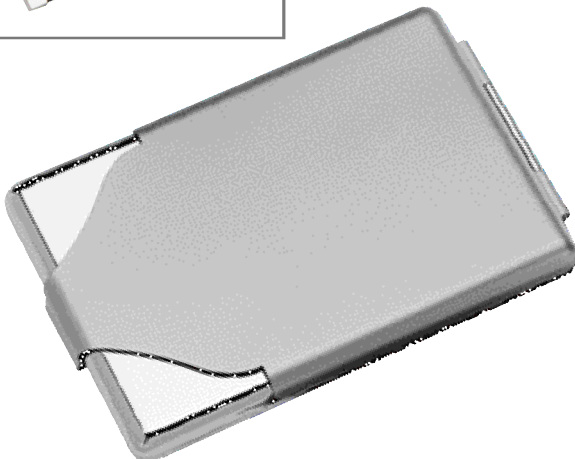

3.³⁵

504 019 003
MAGNA CARTA

Kartenetui
Card case

Geräumiges, stabiles Gehäuse, mit schwarzem, lederartigem Bezug. Deckel wird durch zwei starke Magnete geschlossen. Format ca.

10 x 6,3 x 1,6 cm. Einzelkarton.

-,45 SD ab 80 Stck.
 70 x 20 mm

3.⁴⁵

505 299 003
VISITO

Kartenetui
Card case

Elegantes Etui mit 3 Fächern. Schwarzes Kunstleder mit verchromter Metallschließe. Format ca. 10,2 x 7,5 cm.

Einzelverpackung.

-,45 TD ab 80 Stck. 60 x 30 mm
 auf schwarze Fläche

-,55 LG ab 80 Stck. 30 x 5 mm
 Chromrand neben Verschluss

3.⁹⁰

599 470 003
CARTA

Metalletui
Metal folder

Für Visitenkarten oder Zigaretten. Oberfläche matt satiniert, kombiniert mit glänzendem Chrom. Format ca. 6 x 9 x

1,1 cm. Lieferung im Einzelkarton.

-,60 LG ab 100 Stck. 40 x 10 mm
 Deckel

-.99

500 188 003
LEPORELLO

Address register

Mit 2 magnetischen Alu-Deckeln, matt satiniert, dazwischen 18 Registerseiten. Wird mit Werbeaufdruck zu Ihrer Visitenkarte.