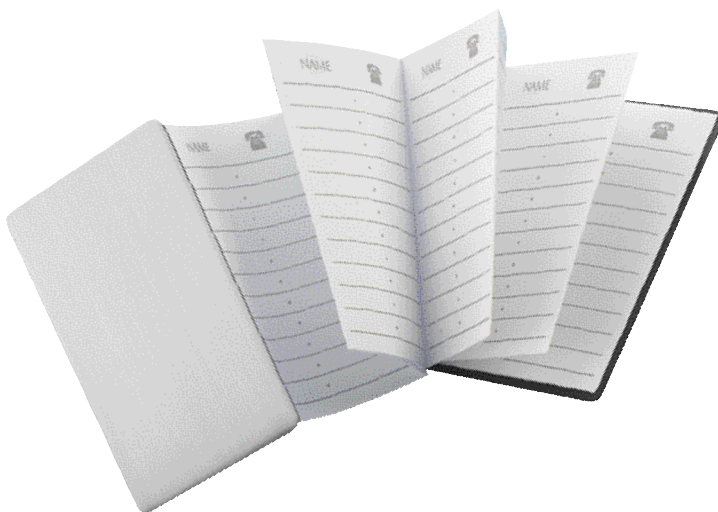

3.³⁵

504 019 003
MAGNA CARTA

Kartenetui
Card case

Geräumiges, stabiles Gehäuse, mit schwarzem, lederartigem Bezug. Deckel wird durch zwei starke Magnete geschlossen. Format ca.

10 x 6,3 x 1,6 cm. Einzelkarton.

-,55 LG ab 80 Stck. 30 x 5 mm
 Chromrand neben Verschluss

3.⁹⁰

599 470 003
CARTA

Metalletui
Metal folder

Für Visitenkarten oder Zigaretten. Oberfläche matt satiniert, kombiniert mit glänzendem Chrom. Format ca. 6 x 9 x

1,1 cm. Lieferung im Einzelkarton.

-,60 LG ab 100 Stck. 40 x 10 mm
 Deckel

-.99

500 188 003
LEPORELLO

Address register

Mit 2 magnetischen Alu-Deckeln, matt satiniert, dazwischen 18 Registerseiten. Wird mit Werbeaufdruck zu Ihrer Visitenkarte.

Format ca. 5,2 x 8 x 0,35 cm.

-,30 LG ab 200 Stck. Deckel, 40 x 20 mm

-,30 SD ab 200 Stck. Deckel, 65 x 40 mm

Alle Preise zuzüglich gesetzlicher Mehrwertsteuer - Grundkosten siehe Service-Seiten

Büro, Konferenz