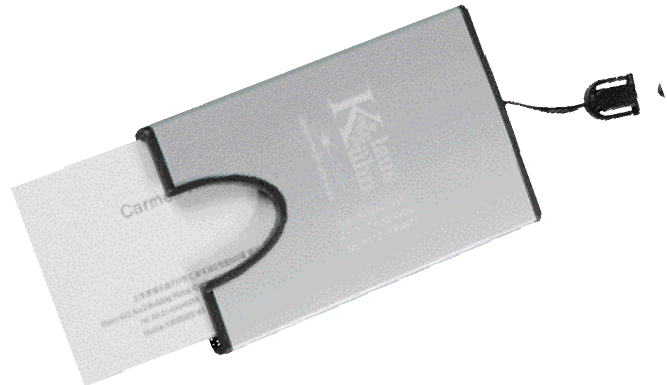

DOWN UNDER

Karten-Klemmetui aus Aluminium

Aluminium card collector

Sammeln Sie Karten beim Messerudgang oder halten Sie eigene parat: Einfach unten eingesteckt, sind sie durch Klammern fixiert. Aluminiumgehäuse mit abnehmbarem Lanyard. Format ca. 6,2 x 10,3 x 1 cm.

LG ab 100 Stck. **-,70**

40 x 25 mm

SD ab 100 Stck. **-,50**

40 x 50 mm

1.85