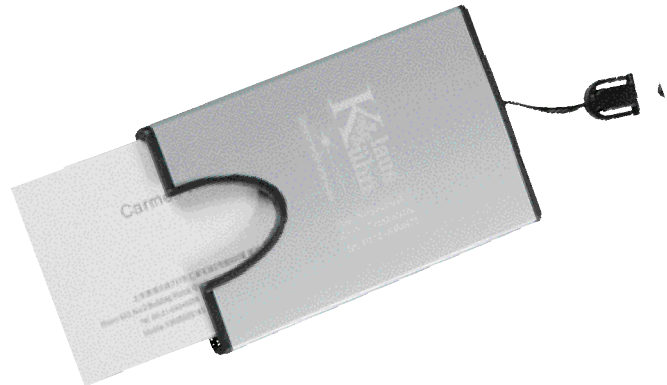

Aluminium card collector

Sammeln Sie Karten beim Messerudgang oder
halten Sie eigene parat: Einfach unten eingesteckt,
sind sie durch Klammern fixiert. Aluminiumgehäuse
mit abnehmbarem Lanyard. Format
ca. 6,2 x 10,3 x 1 cm.

LG ab 100 Stck. **-,70**

40 x 25 mm

SD ab 100 Stck. **-,50**

40 x 50 mm

1.85

502 752 003

BOND STREET

Visitenkartenetui