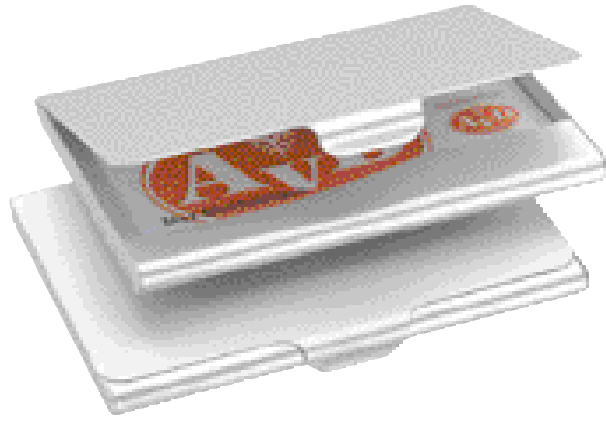

597 512 003

ALU FOLDER

Visitenkartenetui

Alu card case

Alu-matt. Für Karten im Scheckkartenformat.
Format ca. 9,5 x 5,6 x 0,5 cm. Einzelkarton.

LG ab 200 Stck. **-,60**

Deckel, 40 x 10 mm

SD ab 200 Stck. **-,60**

Deckel, 80 x 40 mm

-.99

606 102 003

VISITENKARTENETUI

Aluminiumgehäuse, mit schwarzem Struktur-
Kunstleder bezogen. Für Kartenformat bis ca.
9 x 5,5 cm. Designwerbefläche aus Metall.
Ca. 9,5 x 6,5 x 1,2 cm. Einzelkarton.

LG ab 190 Stck. **-,70**

20 x 8 mm Metallverschluss

SD ab 190 Stck. **-,55**

40 x 7 mm Metallverschluss

1.30

504 939 003

DOWN UNDER

Karten-Klemmetui aus Aluminium

Aluminium card collector

Sammeln Sie Karten beim Messerudgang oder
halten Sie eigene parat: Einfach unten eingesteckt,
sind sie durch Klammern fixiert. Aluminiumgehäuse
mit abnehmbarem Lanyard. Format
ca. 6,2 x 10,3 x 1 cm.