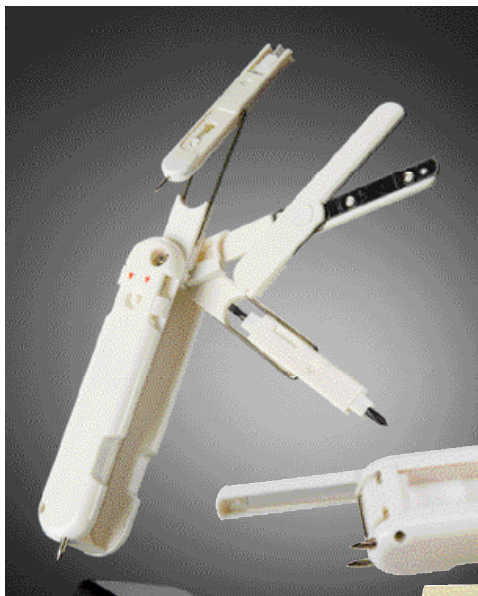

**1.60**

605 083 073

**BIG MEMO**

Große Zettelklammer aus Aluminium, ca. 3,2 x 12 x 2,5 cm. Einzelkarton.  
**-.45 SD** ab 150 Stck. Griff 80 x 25 mm  
**-.85 LG** ab 150 Stck. Griff 50 x 20 mm

**-.99**

504 941 003

**TOP SET**

**Büroset, 4-teilig**

**4 pcs. office set**

Locher, Hefter und Klammern, Klebefilm mit Abroller. Hübsches transparentes Kunststoffgehäuse, Format ca. 9,5 x 6 x 2 cm.  
**-.50 SD** ab 200 Stck.  
 Deckel 60 x 40 mm