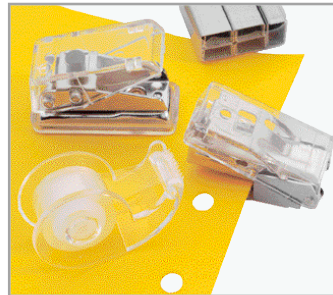

**-.99**

506 201 003

**RECHNER-KLAMMER**

**Calculator-clamp**

Mit Grundrechenarten und Speicher-Funktionen. Silbernes Kunststoffgehäuse, Format ca. 3,8 x 7,2 x 3,2 cm. Inklusive Batterien. Im Einzelkarton.  
**-.40 TD** ab 130 Stck. 25 x 15 mm oben, max. 2-fbg.

**1.60**

605 083 073

**BIG MEMO**

Große Zettelklammer aus Aluminium, ca. 3,2 x 12 x 2,5 cm. Einzelkarton.  
**-.45 SD** ab 150 Stck. Griff 80 x 25 mm  
**-.85 LG** ab 150 Stck. Griff 50 x 20 mm

**-.99**

504 941 003

**TOP SET**

**Büroset, 4-teilig**

**4 pcs. office set**

Locher, Hefter und Klammern, Klebefilm mit Abroller. Hübsches transparentes Kunststoffgehäuse, Format ca. 9,5 x 6 x 2 cm.  
**-.50 SD** ab 200 Stck.  
 Deckel 60 x 40 mm