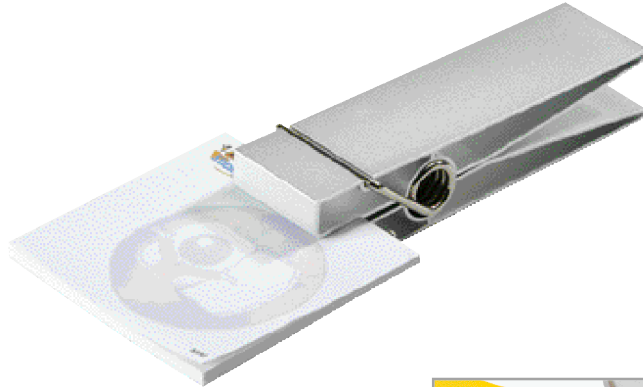

**-.99**

506 201 003

**RECHNER-KLAMMER**

**Calculator-clamp**

Mit Grundrechenarten und Speicher-Funktionen. Silbernes Kunststoffgehäuse, Format ca. 3,8 x 7,2 x 3,2 cm. Inklusive Batterien. Im Einzelkarton.  
**-.40 TD** ab 130 Stck. 25 x 15 mm oben, max. 2-fbg.

**1.60**

605 083 073

**BIG MEMO**

Große Zettelklammer aus Aluminium, ca. 3,2 x 12 x 2,5 cm. Einzelkarton.  
**-.45 SD** ab 150 Stck. Griff 80 x 25 mm  
**-.85 LG** ab 150 Stck. Griff 50 x 20 mm

**-.99**

504 941 003

**TOP SET**

**Büroset, 4-teilig**

**4 pcs. office set**

Locher, Hefter und Klammern, Klebefilm mit Abroller. Hübsches transparentes Kunststoffgehäuse, Format ca. 9,5 x 6 x 2 cm.  
**-.50 SD** ab 200 Stck.  
 Deckel 60 x 40 mm