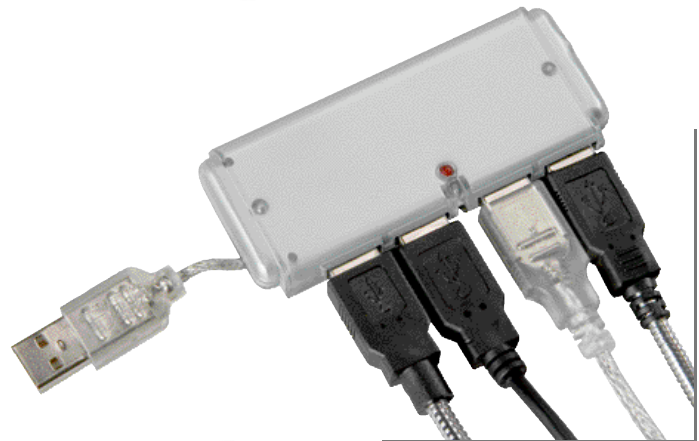

TD ab 10 Stck. **-,45**

30 x 30 mm,

Schieber

506 257 003

16.⁴⁵

HOTSPOT FINDER

Findet den besten Platz für wireless Internet.

Wenn die richtige Diode leuchtet, haben Sie im wwweb Ihren "wireless" Anschluss gefunden, ohne das Notebook öffnen zu müssen, sofern erforderliche Hard- und Software vorhanden ist. Wirkungsdistanz bis ca. 50 m. Format ca. 4 x 1,5 x 6 cm.

Im Geschenkkarton.

TD ab 15 Stck. **-,40**

20 x 10 mm Gehäusefront

506 124 073

9.⁹⁹

Hub 4 USB-2.0 Metal

Mit 4 USB-Anschlüssen, USB-Netzkabel und Anschlussmöglichkeit für Netzadapter.

Elegantes Metallgehäuse, ca. 4,3 x 4,3 x 1 cm. Einzelverpackung.

LG ab 25 Stck. **-,90**

35 x 15 mm Oberseite

504 921 003

3.⁸⁰

USB HUB 4 PORT

4 port slim hub

USB-Verteiler mit 4 Anschlüssen (USB 1.1).

Transparentes, silbernes Gehäuse, Format ca. 9 x 4 x 1,2 cm. Einzelverpackung.

TD ab 50 Stck. **-,45**

60 x 20 mm

Gehäuse

607 911 003

6.⁴⁸

USB WÄRMER + HUB 4 PORTS

Warmhalteplatte mit USB-Anschluss

USB cup warmer with 4 ports