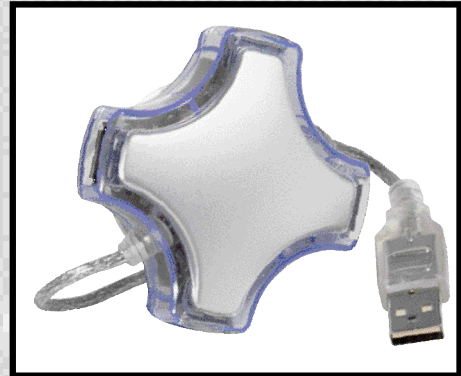

BÜRO • P

Hub befestigt
am Rechner

506 123 023

HUB 4 BLUE USB 1.1

Mit 4 USB-Anschlüssen im formschönen Gehäuse, silber-blautransparent mit Befestigungs-Saugnapf an der Unterseite. Ca. 7 x 7 x 2,5 cm. Einzelkarton.

TD ab 60 Stck. **-,45**
40 x 15 mm, Oberseite
nur 1-fbg.

4,99

506 320 003

PRÄSENTATIONS POINTER SET

Laser-Pointer mit Funktionen Rot-Laser und Infrarot zum Blättern bzw. Verschieben von Seiten und Bildern, Format ca. 1,4 x 12 cm. IR-Empfänger mit Anschluss USB 1.1, ca. 4 x 4,3 x 2 cm groß. Unterstützt im wesentlichen Word, Excel, PowerPoint, ACDSsee, Website, Acrobat Reader. Systeme: Windows98/2000/ME/XP, Linux, MacOS. Betriebszeit ca. 3 Std., Übertragungsdistanz ca. 15 m. Laser, Kl. II, Reichweite ca. 100m. Batterien inklusive. Im Einzelstui.

TD ab 10 Stck. **-,40**
70 x 8 mm, Schaft parallel zum Clip

24,90