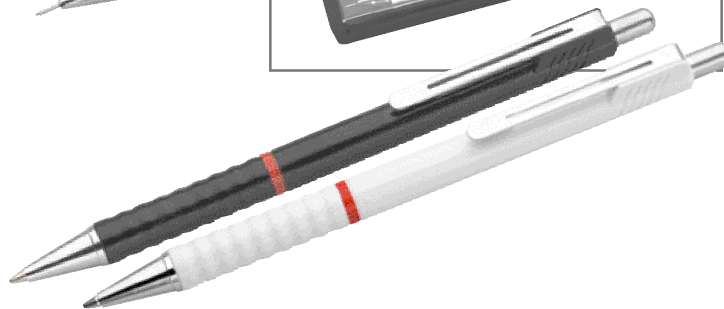

TD ab 70 Sets jeweils beide Teile: **-,40**

50 x 7 mm Schaft

TIKKY Kugelschreiber einzeln

803 311 002 **Schwarz**

803 311 052 **Weiß**

1.92

Ball pen single

Klassischer Werbeträger, im Wellen-Design.

Kugelschreiber mit blauschreibender Mine

TD ab 140 Stck. **-,30**

50 x 7 mm Schaft

ROTRING ESPRIT

805 096 002 **Anthrazit**

805 096 022 **Blau**

805 096 072 **Silber**

16.98

Teleskopkugelschreiber

Telescope ball pen

Aus Metall. Beim Auseinanderziehen wird die Mine aktiviert. Blau schreibend, auswechselbar. Stifflänge von ca. 10,2 bis 12 cm. Stehend im Aluminium-Zylinder, Format ca. ø 3 x 12,5 cm

LG ab 15 Stck. **-,50**

20 x 4 mm Schaft, parallel zum Clip oder

5 x 40 mm Box (wird weiß)

TD ab 15 Stck. **-,40**

50 x 8 mm Schaft parallel zum Clip oder

40 x 20 mm Box, nur 1-fbg.

Rotring CARBON

Sehr interessante "CARBON"-Oberflächengestaltung, glänzend und einem Hologramm ähnlich. Drehkugelschreiber mit Metallschraubmine, und ein Rollerball. Beide mit schwarz schreibenden Minen. Je ca. ø 1,2 x 14 cm. Kartonage-Geschenkkarton.

806 115 002

Carbon Rollerball einzeln

TD ab 20 Stck. **-,45**

45 x 7 mm in Verlängerung Clip

40 x 7 mm parallel zum Clip, 1-fbg.

13.40

806 116 002

Carbon Kugelschreiber einzeln

TD ab 20 Stck. **-,45**

45 x 7 mm in Verlängerung des Clips

40 x 7 mm parallel zum Clip, 1-fbg.

12.20

806 114 002

Carbon Schreibset Set carbon

TD ab 10 Sets beide Teile **-,90**

45 x 7 mm in Verlängerung des Clips

40 x 7 mm parallel zum Clip, 1-fbg

25.60

rotring Bei rotring-Schreibgeräten ist mehrfarbiger Werbeaufdruck möglich. Auf Anfrage.