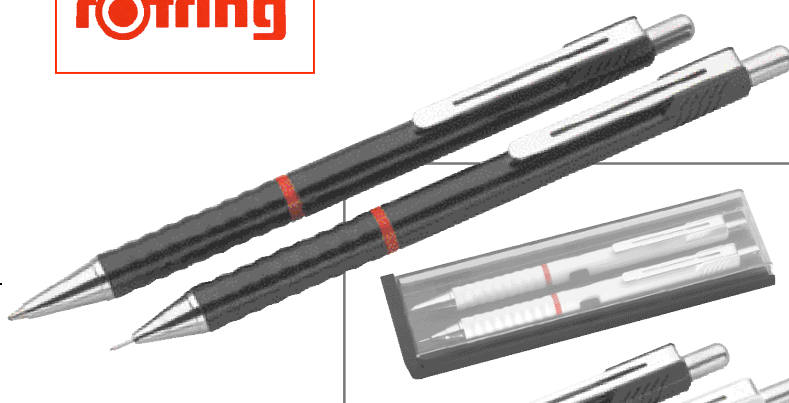

TD ab 70 Sets jeweils beide Teile: **-,40**

50 x 7 mm Schaft

TIKKY Kugelschreiber einzeln

803 311 002 **Schwarz**

803 311 052 **Weiß**

1.92

Ball pen single

Klassischer Werbeträger, im Wellen-Design.

Kugelschreiber mit blauschreibender Mine

TD ab 140 Stck. **-,30**

50 x 7 mm Schaft

ROTRING ESPRIT

805 096 002 **Anthrazit**

805 096 022 **Blau**

805 096 072 **Silber**

16.98

Teleskopkugelschreiber

Telescope ball pen

Aus Metall. Beim Auseinanderziehen wird die Mine aktiviert. Blau schreibend, auswechselbar. Stifflänge von ca. 10,2 bis 12 cm. Stehend im Aluminium-Zylinder, Format ca. ø 3 x 12,5 cm

LG ab 15 Stck. **-,50**

20 x 4 mm Schaft, parallel zum Clip oder

5 x 40 mm Box (wird weiß)

TD ab 15 Stck. **-,40**

50 x 8 mm Schaft parallel zum Clip oder

40 x 20 mm Box, nur 1-fbg.

Rotring CARBON

Sehr interessante "CARBON"-Oberflächengestaltung, glänzend und einem Hologramm ähnlich. Drehkugelschreiber mit Metallschraubmine, und ein Rollerball. Beide mit schwarz schreibenden Minen. Je ca. ø 1,2 x 14 cm. Kartonage-Geschenkkarton.

806 115 002

Carbon Rollerball einzeln

TD ab 20 Stck. **-,45**

45 x 7 mm in Verlängerung Clip

40 x 7 mm parallel zum Clip, 1-fbg.

13.40

806 116 002

Carbon Kugelschreiber einzeln

TD ab 20 Stck. **-,45**

45 x 7 mm in Verlängerung des Clips

40 x 7 mm parallel zum Clip, 1-fbg.

12.20

806 114 002

Carbon Schreibset Set carbon

TD ab 10 Sets beide Teile **-,90**

45 x 7 mm in Verlängerung des Clips

40 x 7 mm parallel zum Clip, 1-fbg

25.60

rotring Bei rotring-Schreibgeräten ist mehrfarbiger Werbeaufdruck möglich. Auf Anfrage.