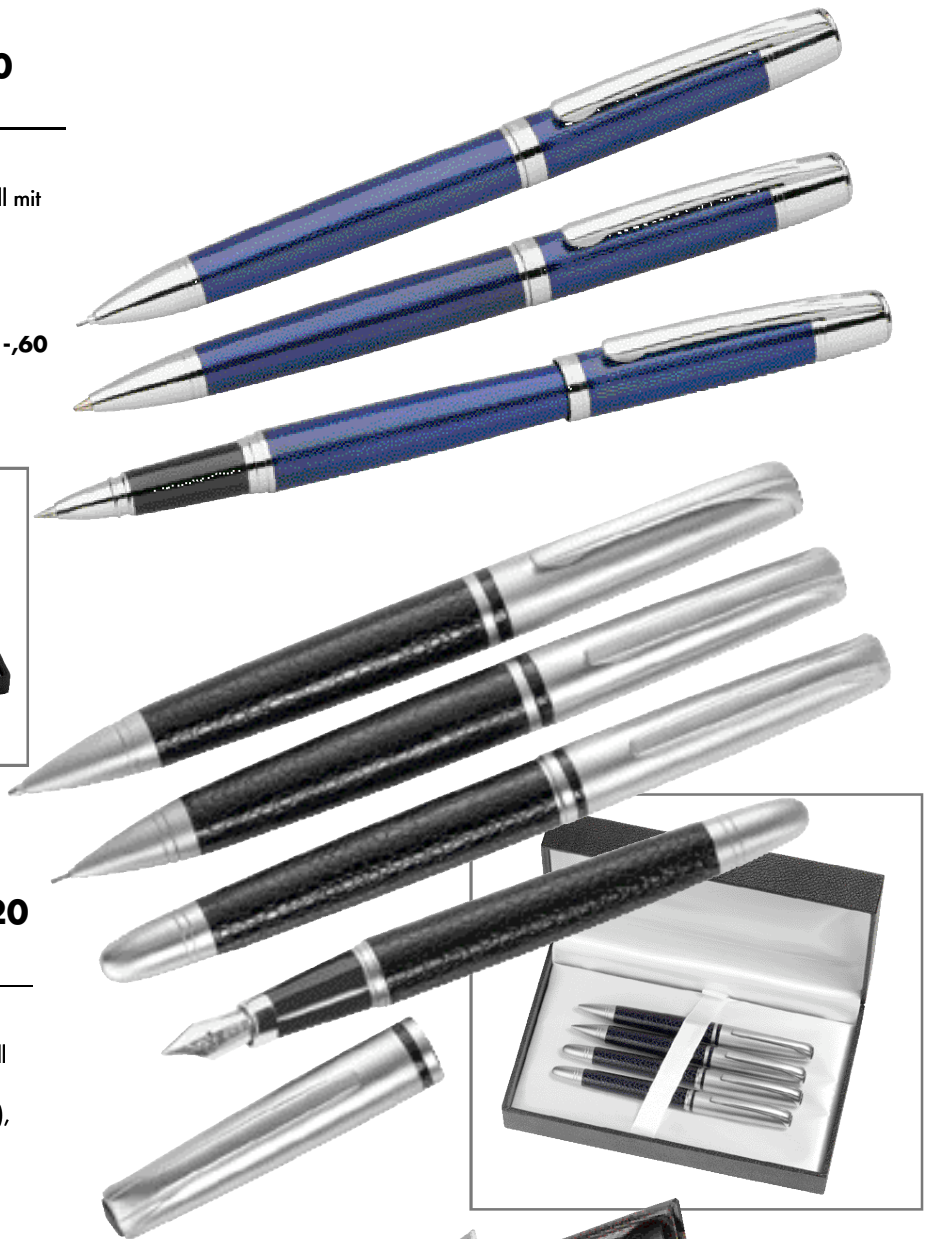

505 201 023

GOVERNOR's SET 3-in-1

3-tlg. Metall-Set

3 pcs. metal set

Dreiteiliges Metallschreibset: Satiniertes Metall mit blauer Beschichtung. Drehbleistift, Drehkugelschreiber, Tintenroller. Minen auswechselbar.

Im repräsentativen Etui, Format ca. 17,5 x 10,7 x 4,7 cm.

Werbung ab 25 Sets, jeweils alle Teile: **TD -,60**
30 x 7 mm parallel zum Clip
40 x 7 mm in Verlängerung des Clips

13.⁵⁰

504 008 003

GOVERNOR's SET 4-in-1

4-tlg. Metall-Set

4 pcs. metal set

Vierteiliges Metallschreibset: Satiniertes Metall mit schwarzem, lederartigem Bezug.

Drehbleistift, Drehkugelschreiber (blaue Mine), Tintenroller (schwarz), Füllhalter. Minen auswechselbar. Im repräsentativen Etui, Format ca. 17,5 x 10,7 x 4,7 cm.

Werbung ab 20 Sets, alle Teile: **LG 1,50**
30 x 4 mm parallel zum Clip

12.²⁰

COLLECTION EXQUISIT
Den besten Überblick über aktuelle
Schreibgeräte bietet diese aufwendig
gestaltete Kugelschreiber-Mappe