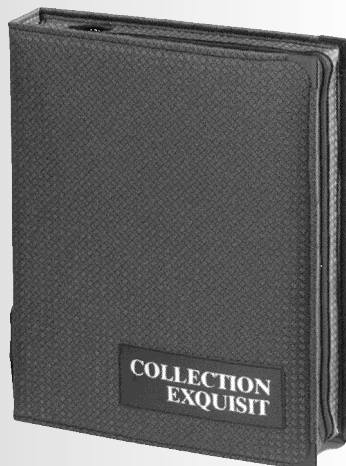

505 201 023

GOVERNOR's SET 3-in-1

3-tlg. Metall-Set

3 pcs. metal set

Dreiteiliges Metallschreibset: Satiniertes Metall mit blauer Beschichtung. Drehbleistift, Drehkugelschreiber, Tintenroller. Minen auswechselbar.

Im repräsentativen Etui, Format ca. 17,5 x 10,7 x 4,7 cm.

Werbung ab 25 Sets, jeweils alle Teile: **TD -,60**
30 x 7 mm parallel zum Clip
40 x 7 mm in Verlängerung des Clips

13.⁵⁰

504 008 003

GOVERNOR's SET 4-in-1

4-tlg. Metall-Set

4 pcs. metal set

Vierteiliges Metallschreibset: Satiniertes Metall mit schwarzem, lederartigem Bezug.

Drehbleistift, Drehkugelschreiber (blaue Mine), Tintenroller (schwarz), Füllhalter. Minen auswechselbar. Im repräsentativen Etui, Format ca. 17,5 x 10,7 x 4,7 cm.

Werbung ab 20 Sets, alle Teile: **LG 1,50**
30 x 4 mm parallel zum Clip

12.²⁰

COLLECTION EXQUISIT
Den besten Überblick über aktuelle
Schreibgeräte bietet diese aufwendig
gestaltete Kugelschreiber-Mappe