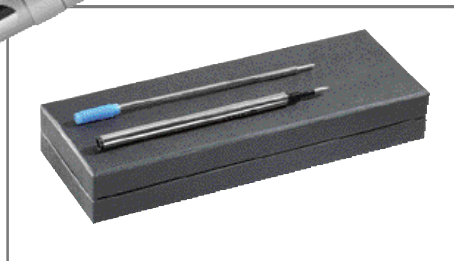

4.99 **EDINBURGH**
Schwarz-silber 504 937 003
Blau-silber 504 937 023
Metall-Schreibset

Metal set
Aufgelockerte, mattschimmernde Metallkappen und dunkelblau bzw. schwarz beschichteter Schaft. Drehkugelschreiber jeweils mit blau schreibender, auswechselbarer Metall-Schraubmine, Rollerball schwarz schreibend. Geschenkbox, Format ca. 17,5 x 4,5 cm.
Werbung ab 50 Sets, jeweils beide Teile:
-,90 **LG** 30 x 4 mm neben Clip im Metallteil
-,70 **TD** 40 x 7 mm Schaft

6.50 502 802 003
SUNSET STRIP
Kugelschreiber und Bleistift
Ball pen and pencil

Metall-Schreibset mit geriffelten Griffteilen. Drehkugelschreiber mit blauer Metall-Schraubmine, und Drehbleistift mit Radiergummi. Lieferung im Etui inkl. einer Kugelschreiber-Ersatzmine und mehreren Bleistiftminen in Siegelpackung.
-,70 **LG** ab 50 Sets, beide Teile:
25 x 4 mm parallel zum Clip

7.50 **FOUNTAIN SET 2-IN-1**
Schwarz 502 799 003
Silbern 502 799 073

Kugelschreiber und Rollerball
Ball pen and roller pen
2 Metall-Schreibsets mit bogenförmigen Verzierungen. Drehkugelschreiber mit blauer Metall-Schraubmine, Rollerball schwarz schreibend. Lieferung im Etui inkl. je einer Ersatzmine in Siegelpackung.
-,70 **LG** ab 50 Sets jeweils beide Teile:
20 x 4 mm parallel zum Clip