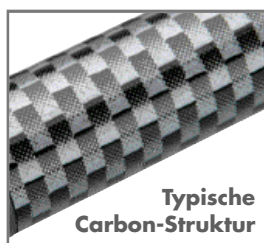

Typische Carbon-Struktur