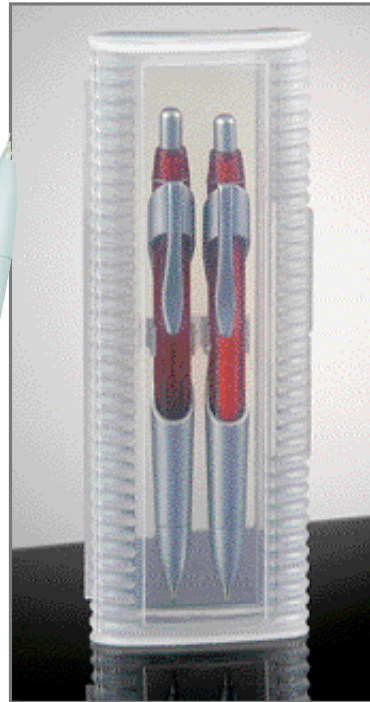

-.99

TRANS-BOX SET

Schwarz 505 210 003

Rot 505 210 013

Blau 505 210 023

2-teiliges Set

2 pcs. set

Druckkugelschreiber mit blau schreibender Großmine und Druckbleistift, jeweils nachfüllbar.

Stiftformat je ca. 1,3 x 13 cm

-,40 TD ab 250 Stck. 60 x 5 mm

beide Teile gegenüber Clip

-,40 TD ab 250 Stck.

Etuideckel 120 x 25 mm