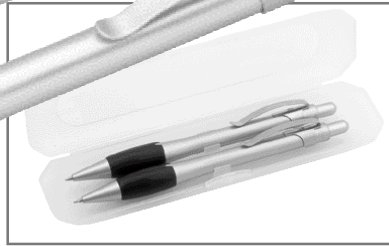

Typische
Carbon-Struktur

klio eterna
Any color you want!

-.55

807 024 003

KLIO EURO CARBON PEN

Kugelschreiber mit anthrazitfarbenem Gehäuse im aktuellen Carbon-Look. Schwarz schreibende Mine mit Wolfram-Carbid-Kugel, auswechselbar.

Format ca. 1 x 14,5 cm.

-,25 TD ab 70 Stck. 30 x 5 mm, Clip

-.99

505 266 073

SET QUÉBÉC

Schreibset im Transparentetui
Writing set in transparent box

Matchchrom mit schwarzem, gummierten Griffteil. Druck-Bleistift und Druck-Kugelschreiber, Mine mit Metallspitze.

Transparentes Geschenksetui.

Werbung ab 200 Sets:

-,50 TD 45 x 6 mm Schaft beide Teile

oder 30 x 3 mm Clip beide Teile

-,27 SD Etuideckel 100 x 20 mm

-.99

TRANS-BOX SET

Schwarz 505 210 003

Rot 505 210 013

Blau 505 210 023

2-teiliges Set

2 pcs. set

Druckkugelschreiber mit blau schreibender Großmine und Druckbleistift, jeweils nachfüllbar.

Stiftformat je ca. 1,3 x 13 cm

-,40 TD ab 250 Stck. 60 x 5 mm