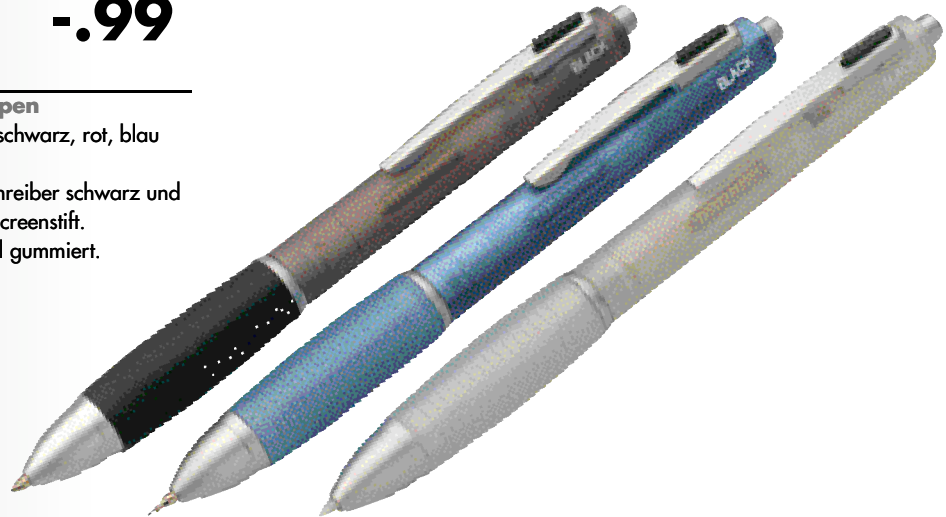

503 243 003

1.²⁰

LA TAILLE

Gelschreiber Set

Jelly pen set

Vierteiliges, vierfarbiges Gelschreiber-Set:
Die Gehäusefarbe zeigt die Tintenfarbe an.
Stifte in taillierter Form mit Kappe, ca. 15 x
1,5 cm. Griffzone gummiert, ergonomisch
gerippt. Lieferung im Etui.

502 508 052 **Weiß**

-.99

4-Farb-Schreibgerät 4-in-1 pen

Anthrazit-Stift: Mit Kugelschreiber schwarz, rot, blau
und Druckbleistift.

Blau- und Weiß-Stifte: Mit Kugelschreiber schwarz und
rot, sowie Druckbleistift und Touchscreenstift.

Spitze und Clip aus Metall, Griffteil gummiert.

Ca. 15 x ø 1,3 cm.

TD ab 150 Stck. -,17

45 x 7 mm parallel

zum Clip

ATLANTA SET

502 801 003 **Schwarz**

502 801 093 **Orange**