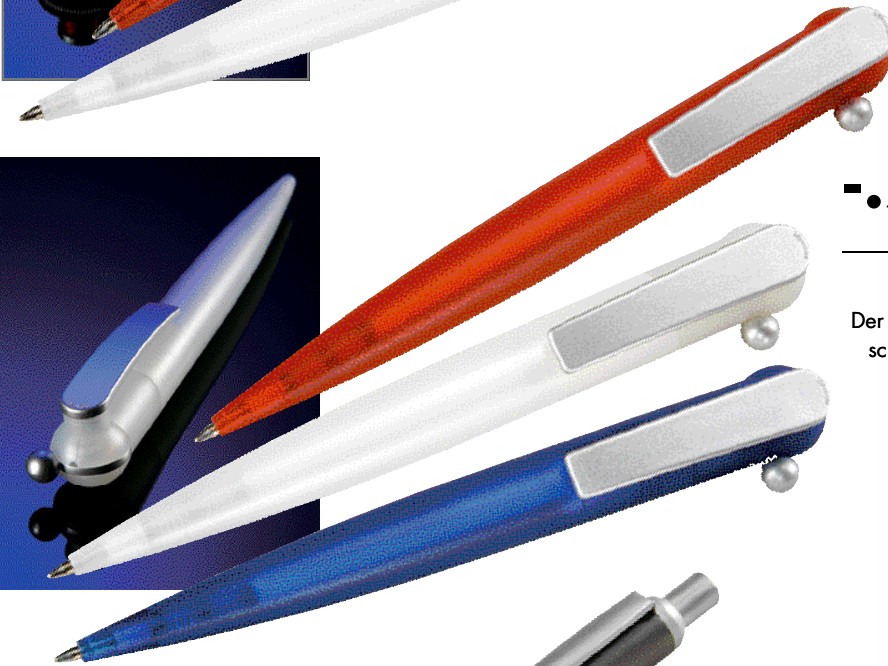

**-.79**

**SWITCH**

**Rot** 805 313 013

**Weiß** 805 313 053

**Kugelschreiber mit Reibrad**

**Ball pen with wheel**

Rechts oder links am Rad drehen lässt die Mine herauschnellen. Blau schreibende, auswechselbare Mine mit Metallspitze. Gehäuse im "Frosted Design", mit Breit-Clip. Format ca. 1,5 x 14 cm.

**-.22 TD** ab 250 Stck. 50 x 8 mm parallel zum Clip  
35 x 5 mm Clip

**-.79**

**ON-OFF**

**Rot** 805 314 013

**Blau** 805 314 023

**Weiß** 805 314 053

**Kugelschreiber mit Kugelhebel**

**Ball pen with ball lever**

Der Hebel mit der Kugel lässt die Mine herauschnellen. Blau schreibende, auswechselbare Mine mit Metallspitze. Gehäuse im "Frosted Design", mit Breit-Clip. Format ca. 1,5 x 14 cm.

**-.22 TD** ab 250 Stck. 50 x 8 mm parallel zum Clip  
35 x 5 mm Clip

Druckkugelschreiber im glänzenden Metallgehäuse mit Gummi-Griffzone.

Blau schreibende, auswechselbare Jumbomine. Format ca. ø 1,2 x 14 cm

**-.32 LG** ab 300 Stck. 30 x 4 mm neben Clip

**-.22 TD** ab 300 Stck. 60 x 8 mm parallel zum Clip,  
30 x 4 mm Clip