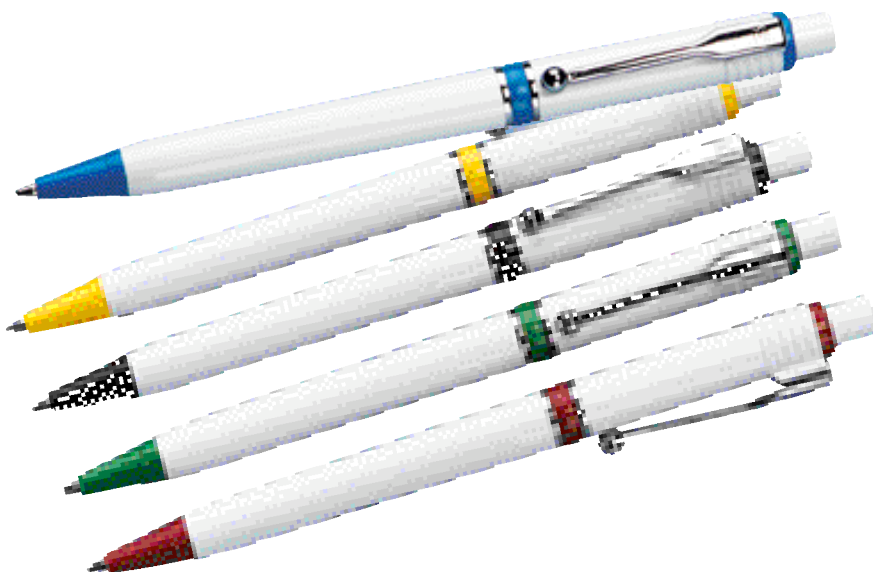

-.85

507 000 003

Black Wood Pen

6-Eck-Kugelschreiber Holzoptik

Druckkugelschreiber im 6-Eck-Profil und in schwarzer Holzoptik mit großer, blau schreibender Mine. Ca. 1 x 14 cm
-,22 TD ab 300 Stck. 70 x 3 mm
eine Kante, nur 1-fbg.

Schwere Druckkugelschreiber mit Metallgehäuse. Ca. 0,9 x 14 cm.
Blau schreibende Minen.

-,37 Ä Chrom: ab 400 Stck
parallel zum Clip 35 x 4 mm

-,22 SD Schwarz: ab 400 Stck.
Schaft 40 x 12 mm

-.59

LONG PEAK

Schwarz 800 261 002

Dunkelblau 800 261 022

Kugelschreiber

Ball pen

Metall-Druckkugelschreiber mit großer, blau schreibender Metallmine. Format ca. 1 x 13,5 cm.

-,15 TD ab 250 Stck. Schaft 45 x 8 mm
Clip 35 x 3 mm, nur 1-fbg.

Ball pen

Wertvoller Qualitäts-Kugelschreiber mit großer, blau schreibender Kunststoffmine.

Glänzendes, weißes Gehäuse,
ca. 14 cm lang, ø 1,1 cm

-,15 SD ab 500 Stck. Schaft 45 x 13 mm
-,15 TD ab 500 Stck. 35 x 7 mm, parallel
zum Clip