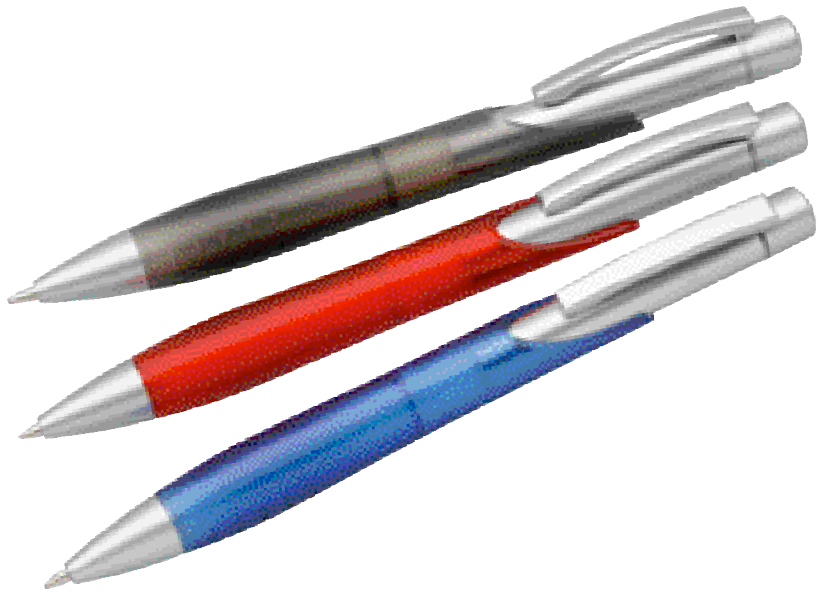

Metall-Kugelschreiber

Metal press ball pen

Druckkugelschreiber. Gehäuse und Clip aus Metall mit transparentem Kunststoffschafft. Blau schreibende Groß-Mine, auswechselbar.

Format ca. 14 x 1,3 cm

TD ab 500 Stck. -,15

50 x 7 mm Schafft gegenüber vom Clip

-.42