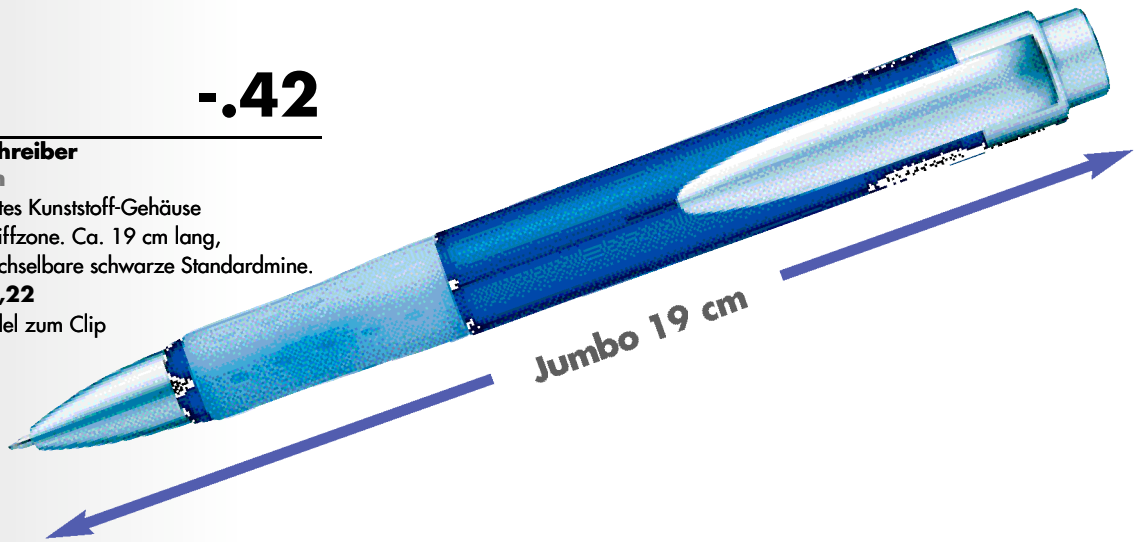

504 094 003

BLUE GIANT

Riesen-Kugelschreiber

Jumbo size pen

Blaues, transparentes Kunststoff-Gehäuse mit gummierter Griffzone. Ca. 19 cm lang, ø ca. 2 cm, auswechselbare schwarze Standardmine.

TD ab 500 Stck. -,22

70 x 12 mm parallel zum Clip

30 x 8 mm Clip, nur 1-fbg.

-.42

ATHEN

505 290 003 **Anthrazit**

505 290 013 **Rot**

505 290 023 **Blau**

Metall-Kugelschreiber

Metal press ball pen

Druckkugelschreiber. Gehäuse und Clip aus Metall mit transparentem Kunststoffschafft. Blau schreibende Groß-Mine, auswechselbar.

Format ca. 14 x 1,3 cm

TD ab 500 Stck. -,15

50 x 7 mm Schafft gegenüber vom Clip

"Fridge door" ball pen

Drehkugelschreiber in Löffelform mit starkem Magnet. Blau schreibende Schraubmine, auswechselbar. L. ca. 11,5 cm,

"Lolly"-ø ca. 2,8 cm

TD ab 400 Stck. ,22

Löffel ø 15 mm, nur 1-fbg.