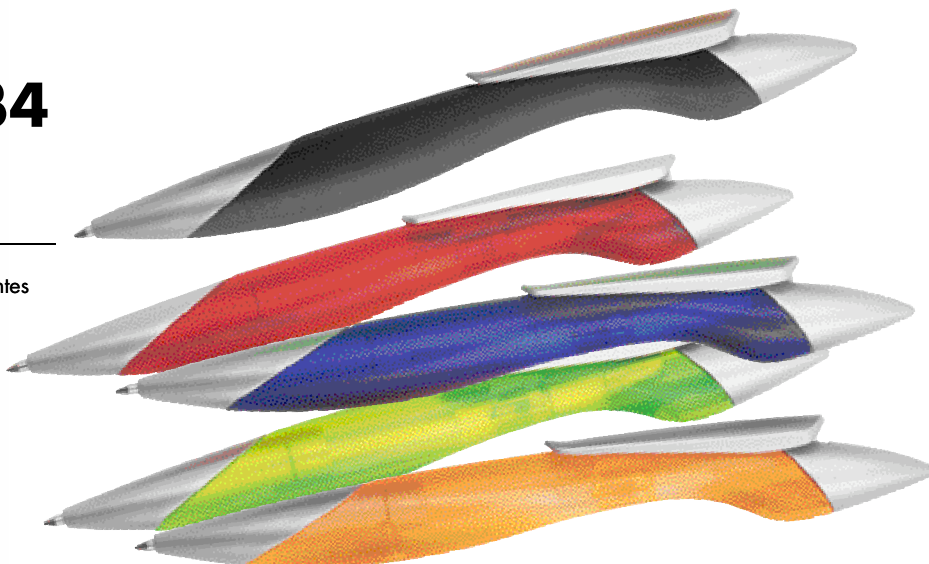

##### Curved ball pen

Einwegkugelschreiber, ergonomisch geformtes Design. Blau schreibende Mine.

Kunststoffgehäuse, Format ca.

14,5 x 1,4 cm

**TD** ab 500 Stck. -,17

35 x 7 mm Clip

##### Press ball pen

Kugelschreiber mit Transparenzschicht.

Kunststoff. Stark taillierte Form mit weicherer Griffzone.

Blau schreibende Groß-Mine, auswechselbar. Format ca. 14 x 1,5 cm

**TD** ab 500 Stck. -,17

##### Press cap ball pen

Transparente Kunststoffgehäuse, Griffzone und Kappendeckel gummiert. Kappe, Clip und Spitze silbern. Blau schreibende Groß-Mine, auswechselbar. Format ca. 15 x 1,3 cm

**TD** ab 500 Stck. -,15