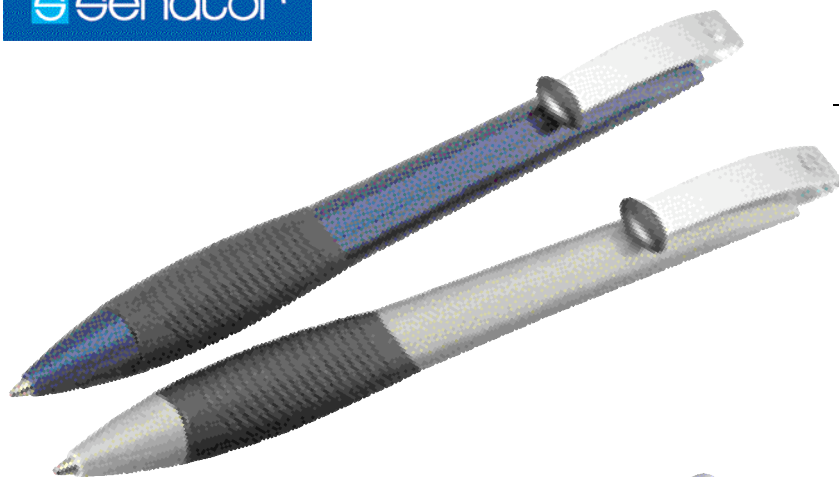

e senator

1.08

MATRIX METALLIC

Blau 802 627 022

Silber 802 627 072

Kugelschreiber Ball pen

Innovativer Druckkugelschreiber mit blau schreibender Super-Großraummine, auswechselbar.

Softgriffzone schwarz. Metallclips mit schwarzer Tropfenspitze.

L. ca. 14,7 cm.

-,15 TD ab 250 Stck. 50 x 5 mm

parallel zum Clip

30 x 5 mm Clip

-.29

HABANA

Rot 502 804 013

Blau 502 804 023

Orange 502 804 093

Kugelschreiber

Ball pen

Kugelschreiber in Zigarrenform.

Ergonomischer Colour-Grip. Auswechselbare blaue Jumbomine.

-,15 TD ab 500 Stck. 35 x 8 mm

parallel zum Clip

Clip 20 x 5 mm,

Druckkugelschreiber

Ball pen

Eleganter Druckkappenkugelschreiber im transparenten Kunststoffgehäuse mit Gummimanschette. Ca. 13 x 1,7 cm.

Großmine, blau schreibend, auswechselbar.

-,17 TD ab 500 Stck. 35 x 8 mm