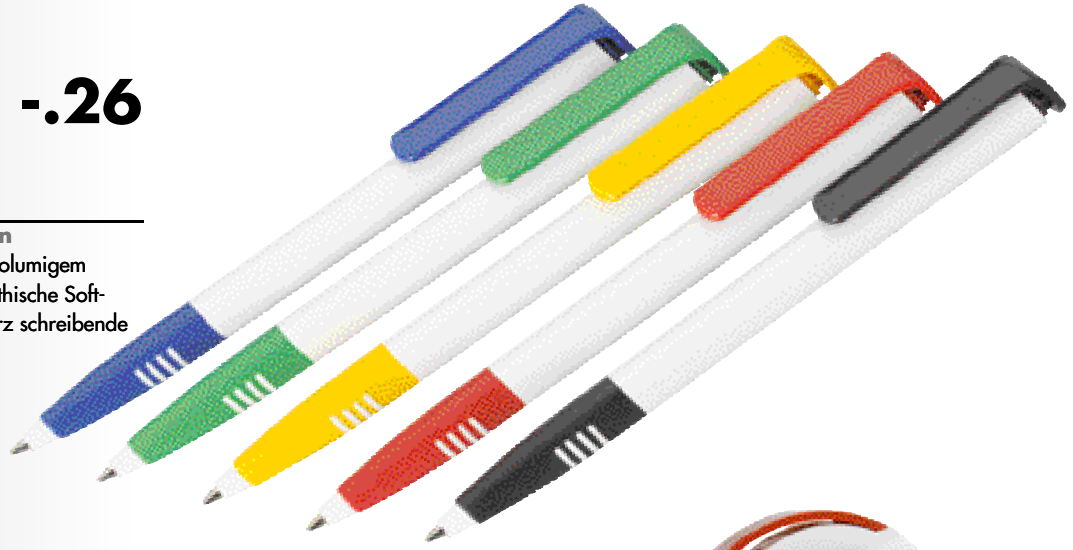

SUPER HIT

801 552 022 **Blau**
801 552 062 **Orange**
Kugelschreiber

-.22

Ball pen

Transparent-Druckkugelschreiber im großvolumigen Kunststoffgehäuse. Schwarz schreibende Mine, nicht austauschbar. Breiter Clip. L. ca. 14,5 cm.

SD ab 500 Stück. -,10
50 x 10 mm Schaft
35 x 6 mm Clip

SUPER SOFT®

802 568 005 **Schwarz**
802 568 015 **Rot**
802 568 025 **Blau**
802 568 035 **Grün**
802 568 045 **Gelb**

-.26

Kugelschreiber • Ball pen

Druckkugelschreiber mit großvolumigem Kunststoffgehäuse. Grifffreundliche Soft-Griffzone. Breiter Clip. Schwarz schreibende Mine, nicht austauschbar.

Länge ca. 14,5 cm
SD ab 500 Stck. -,10
60 x 12 mm Schaft
35 x 6 mm Clip

TD ab 500 Stck. -,10
Schaft 40 x 8 mm
Clip 30 x 8 mm,
nur 1-fbg.

CHALLENGER ICY

805 126 012 **Rot**
805 126 022 **Blau**
805 126 042 **Orange**
805 126 052 **Weiß**

-.42

Kugelschreiber

Ball pen

Druckkugelschreiber mit transparentem Kunststoffgehäuse, Super-Großraummine blau schreibend, austauschbar.