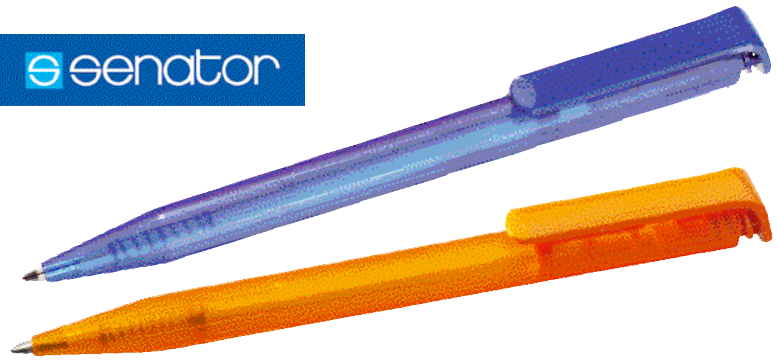

SUPER HIT

801 552 022 **Blau**
801 552 062 **Orange**
Kugelschreiber

-.22

Ball pen

Transparent-Druckkugelschreiber im großvolumigen Kunststoffgehäuse. Schwarz schreibende Mine, nicht austauschbar. Breiter Clip. L. ca. 14,5 cm.

SD ab 500 Stück. -,10
50 x 10 mm Schaft
35 x 6 mm Clip

SUPER SOFT®

802 568 005 **Schwarz**
802 568 015 **Rot**
802 568 025 **Blau**
802 568 035 **Grün**
802 568 045 **Gelb**

-.26

Kugelschreiber • Ball pen

Druckkugelschreiber mit großvolumigem Kunststoffgehäuse. Grifffreundliche Soft-Griffzone. Breiter Clip. Schwarz schreibende Mine, nicht austauschbar.

Länge ca. 14,5 cm
SD ab 500 Stck. -,10
60 x 12 mm Schaft
35 x 6 mm Clip

TD ab 500 Stck. -,10
Schaft 40 x 8 mm
Clip 30 x 8 mm,
nur 1-fbg.

CHALLENGER ICY

805 126 012 **Rot**
805 126 022 **Blau**
805 126 042 **Orange**
805 126 052 **Weiß**

-.42

Kugelschreiber

Ball pen

Druckkugelschreiber mit transparentem Kunststoffgehäuse, Super-Großraummine blau schreibend, austauschbar.