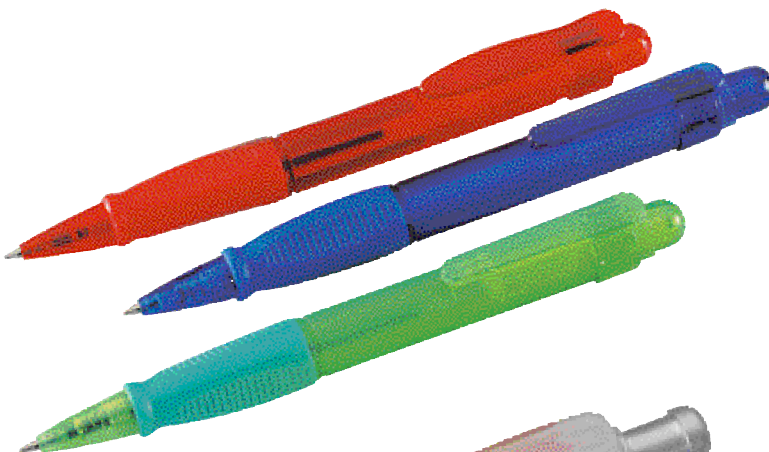

**FIREFLY**

501 457 013 **Rot**  
501 457 023 **Blau**  
501 457 033 **Grün**

**-.20**

**Kugelschreiber**

**Ball pen**

Blau schreibende DIN-Mine. Gummierte Griffzone, Kunststoffgehäuse, L. ca. 13,5 cm.

**TD** ab 800 Stck. -,17

Schaft 50 x 10 mm

Clip 25 x 4 mm, nur 1-fbg.

**QUAD COLORI**

501 637 013 **Rot**  
501 637 023 **Blau**

**-.21**

**Kugelschreiber**

**Ball pen**

Druckkugelschreiber in FROSTED-Design-Farben. Griffiges Kunststoffgehäuse, ø 1,5 x 14 cm.

**TD** ab 500 Stck. -,15

50 x 10 mm parallel zum Clip

35 x 7 mm Clip, nur 1-fbg.

**ROLAND**

505 214 003 **Schwarz**  
505 214 013 **Rot**  
505 214 023 **Blau**

**-.22**

**Kugelschreiber • Ball pen**

Druckkugelschreiber mit außergewöhnlich großem, schildförmigen Clip im dicken, durchscheinenden Kunststoffgehäuse mit gummierter, weißer Griffzone. Ca. 14 x 1,8 cm. Großmine, schwarz schreibend, auswechselbar.

**Ball pen**

Gefrostet transparentes Kunststoffgehäuse mit breitem Clip und ergonomisch geformtem, gummiertem Griffteil. Format ca. 14,5 x 1,2 cm. Blau schreibende Großmine, auswechselbar.

**TD** ab 500 Stck. -,15