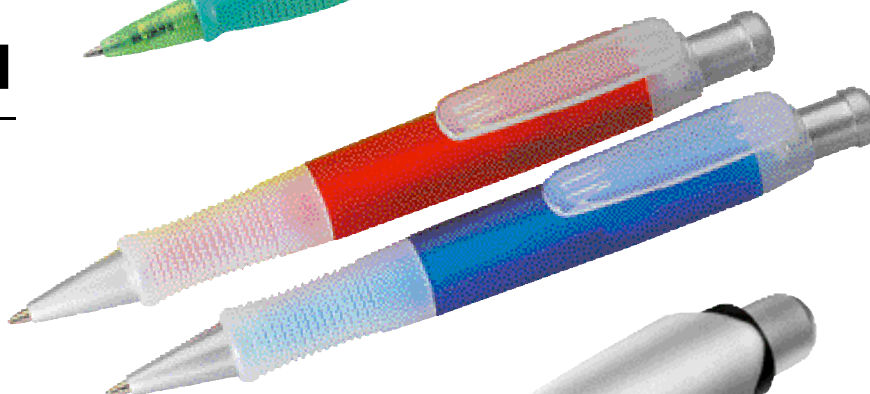

**FIREFLY**

501 457 013 **Rot**  
501 457 023 **Blau**  
501 457 033 **Grün**

**-.20**

**Kugelschreiber**

**Ball pen**

Blau schreibende DIN-Mine. Gummierte Griffzone, Kunststoffgehäuse, L. ca. 13,5 cm.

**TD** ab 800 Stck. -,17

Schaft 50 x 10 mm

Clip 25 x 4 mm, nur 1-fbg.

**QUAD COLORI**

501 637 013 **Rot**  
501 637 023 **Blau**

**-.21**

**Kugelschreiber**

**Ball pen**

Druckkugelschreiber in FROSTED-Design-Farben. Griffiges Kunststoffgehäuse, ø 1,5 x 14 cm.

**TD** ab 500 Stck. -,15

50 x 10 mm parallel zum Clip

35 x 7 mm Clip, nur 1-fbg.

**ROLAND**

505 214 003 **Schwarz**  
505 214 013 **Rot**  
505 214 023 **Blau**

**-.22**

**Kugelschreiber • Ball pen**

Druckkugelschreiber mit außergewöhnlich großem, schildförmigen Clip im dicken, durchscheinenden Kunststoffgehäuse mit gummierter, weißer Griffzone. Ca. 14 x 1,8 cm. Großmine, schwarz schreibend, auswechselbar.

**Ball pen**

Gefrostet transparentes Kunststoffgehäuse mit breitem Clip und ergonomisch geformtem, gummiertem Griffteil. Format ca. 14,5 x 1,2 cm. Blau schreibende Großmine, auswechselbar.

**TD** ab 500 Stck. -,15