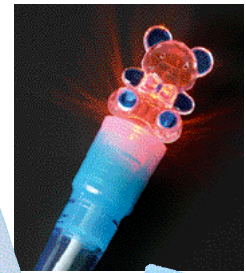

Sonderformen Special combinations

je **-.46**

FUNNY PEN

605 080 013 **LED-Herzchen, rot**
605 080 023 **LED-Bärchen, blau**
605 080 043 **LED-Sternchen, gelb**

LEUCHT-KUGELSCHREIBER

Ball pen and light

Kugelschreiber mit rotem LED-Licht unter der Figur, leuchtet auf beim Schreiben bzw. Druck auf die Kugelspitze. Die Kappe schützt vor dem Austrocknen. Länge der Kugelschreiber ca. 15 cm.

Batterie ist inklusive.

TD ab 500 Stck. **-,17**

50 x 7 mm Schaft
nur 1-fbg.