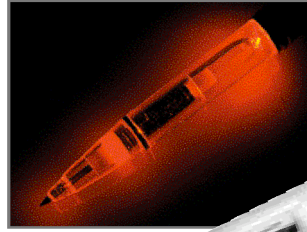

Sonderformen Special combinations

503 047 003

GLAMOUR PEN

Kugelschreiber mit Licht

Ball pen with light

Mit vielen verschiedenen Leucht-Farb-Effekten. Acryl-Chromgehäuse. Batterie Inkl. 15 cm lang. Schwarzer Lanyard.

LG ab 125 Stck. -,45

30 x 5 mm neben Knopf im Chromgehäuse

TD Schaft 40 x 10 mm, nur 1-fbg.

1.45

503 248 003

ZIG ZAG FLASH

Kugelschreiber mit Licht

Ball pen with light

Drehkugelschreiber mit Beleuchtung: Das Blaulicht kann mit schneller oder langsamer Frequenz blinken oder auf Dauerlicht schalten. Mattsilbernes Metallgehäuse, ca. 14,2 x 1 cm. Mit Batterien.

Im Geschenketui.

TD ab 150 Stck. -,35

35 x 7 mm neben Schaltknopf

1.65

502 765 002

LUXOR

LED-Leuchte und Dreh-Kugelschreiber

Sehr helles Weißlicht. Kugelschreiber mit blau schreibender Metall-Schraubmine. Matt-Metallgehäuse mit Chromteilen, ca. 14 x 1 cm. Geschenkverpackung, inklusive Batterien.