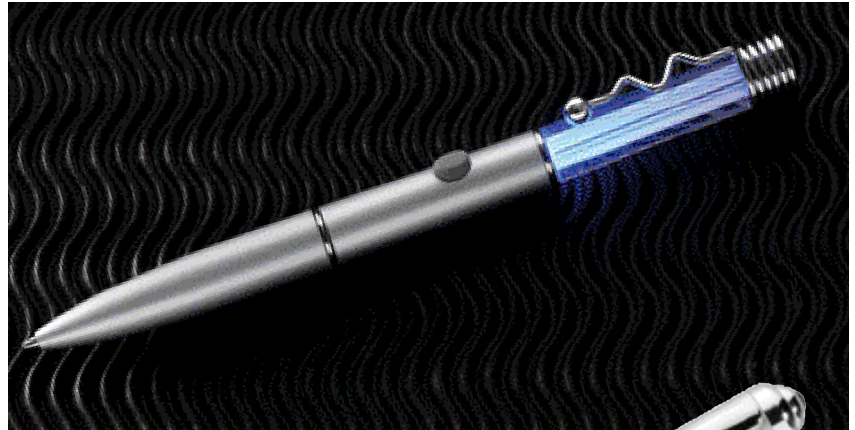

Sonderformen Special combinations

503 047 003

GLAMOUR PEN

Kugelschreiber mit Licht

Ball pen with light

Mit vielen verschiedenen Leucht-Farb-Effekten. Acryl-Chromgehäuse. Batterie Inkl. 15 cm lang. Schwarzer Lanyard.

LG ab 125 Stck. -,45

30 x 5 mm neben Knopf im Chromgehäuse

TD Schaft 40 x 10 mm, nur 1-fbg.

1.45

503 248 003

ZIG ZAG FLASH

Kugelschreiber mit Licht

Ball pen with light

Drehkugelschreiber mit Beleuchtung: Das Blaulicht kann mit schneller oder langsamer Frequenz blinken oder auf Dauerlicht schalten. Mattsilbernes Metallgehäuse, ca. 14,2 x 1 cm. Mit Batterien.

Im Geschenketui.

TD ab 150 Stck. -,35

35 x 7 mm neben Schaltknopf

1.65

502 765 002

LUXOR

LED-Leuchte und Dreh-Kugelschreiber

Sehr helles Weißlicht. Kugelschreiber mit blau schreibender Metall-Schraubmine. Matt-Metallgehäuse mit Chromteilen, ca. 14 x 1 cm. Geschenkverpackung, inklusive Batterien.