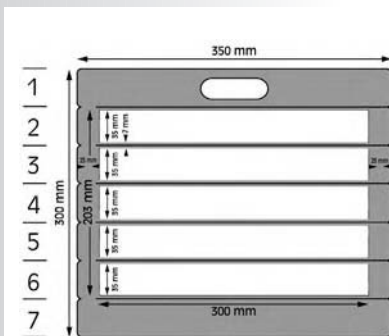

Kissen aus PE Schaum

zum Sitzen oder Knien. Komfortabel, wasserabweisend, isolierend. Format ca. 30 x 35 x 3 cm. Grosse Werbefläche

SD 0,45 ab 120 Stck.; 0,38 für jede weitere Farbe
300 x 203 mm mit Unterbrechungen an den Rippen (lt. Vermaßungsblatt)

Filmkosten 58,00
und Druckwerkzeug 54,00
jeweils pro Farbe/Logo

Andere Farben bei Zusammenstellungen der 7 Rippen ab 600 Stck. möglich.
Preise auf Anfrage