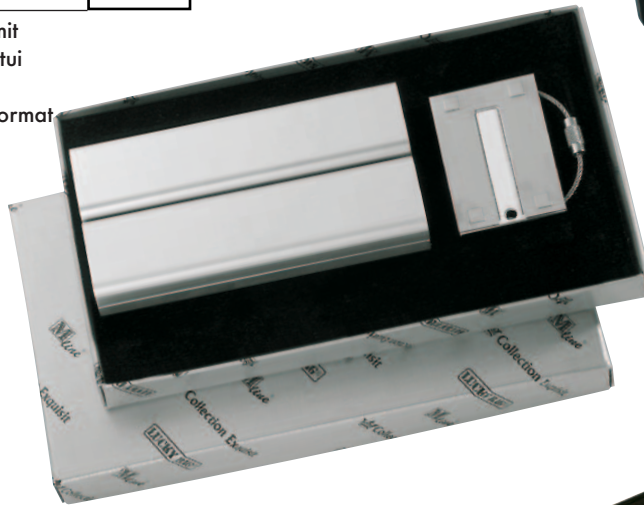

502 856 05
ALL INCLUSIVE

15,60

Reise-Geschenkset: Digitalwecker mit Rasierer-Zahnbürstensen im Metalletui und ein Metall-Kofferanhänger. Im repräsentativen Geschenkkarton, Format ca. 18,5 x 10,5 cm.
SD 0,45 ab 16 Stck.
Metalletui 100 x 15 mm