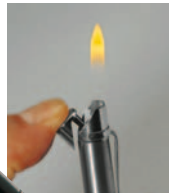

0,30 TD

TD ab 40 Stck.
Brieföffner-Griff 40 x 7 mm

17,25

502 855 05

INVESTOR

Geschenkset

3 Teile mit 5 Funktionen

Das Leder-Visitenkartenetui ist auch als Zigarettenetui zu nehmen und die Kombination Flame and Pen ist ein Feuerzeug mit Kugelschreiber. Inklusive Entscheidungsfinder im repräsentativen Geschenkkarton,