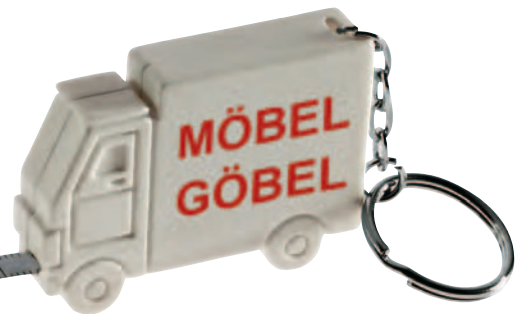

2-m-Metallbandmaß
2-m-measure tape

Mit cm-Einteilung, Rückstellknopf.
Format ca. 5,2 x 4,5 x 1,2 cm.
Im Einzelkarton.
TD 0,22 ab 500 Stck.
30 x 20 mm Druckfeld Rückseite

2m