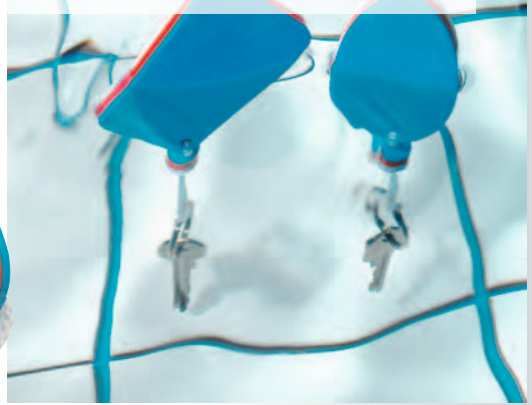

Nur Rechteck und Oval sind mit einem normalen Schlüssel schwimmfähig

je **0,50**

**FOAM FLOATERS**

- Rechteck** 505 253 03
- Oval** 505 254 03
- Haus** 505 255 03
- Bike** 505 256 03

Antistress-Artikel aus fezzelligem EVA-Schaum. mit Schlüsselring und weißer Nylonkordel. Dreilagig blau-weiß-rot.  
 Rechteck, 4 x 7 x 1 cm **SD** 50 x 25 mm  
 Oval, 4 x 7 x 1 cm **SD** 40 x 20 mm  
 Haus, 5 x 5 x 1 cm **SD** 30 x 30 mm  
 Bike (Oberfläche extra kratzgeschützt), 3,5 x 7 x 1 cm, **SD** 30 x 15 mm