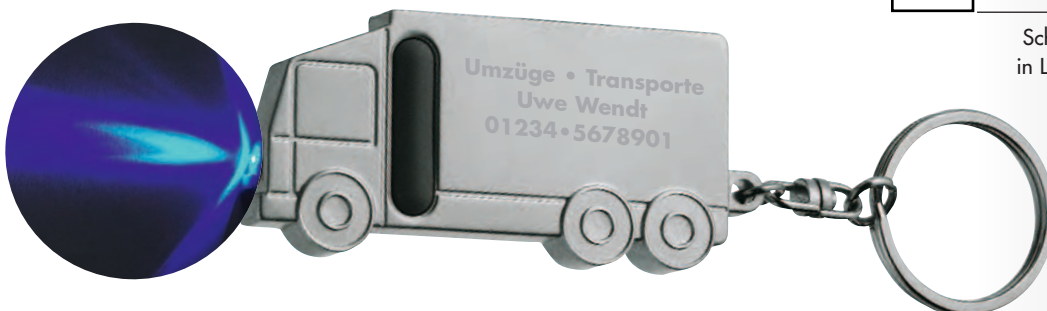

**LG 0,50** ab 300 Stck.

30 x 12 mm

Beispiel:

Mit einer Einstecktasche für einen Ski-Pass verwendet. Tasche ist der Art. 104 991 03 auf Seite 205.

**0,59**

505 177 03  
**EXTENDER CLIP**

**Rollerclip**

Mit langem Auszugsband und Rückholfeder. Druckknopf zum Anbringen von Chipkarten für Veranstaltungen, Skipass etc. Silbernes Kunststoffgehäuse, Format ca. ø 3,2 x 1 cm, mit Clip auf der Rückseite.