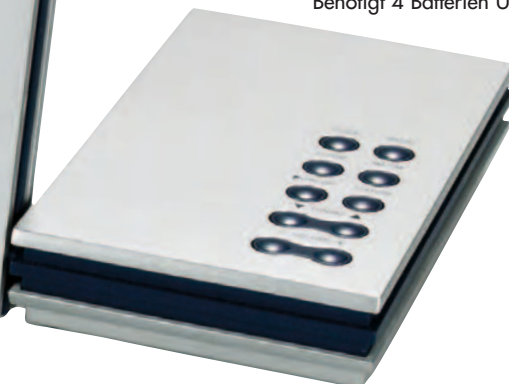

Funkwecker und Radio (AM/FM)
Radio and radio controlled alarm clock

Funkuhr mit Datum (Anzeige in 5 Sprachen: D - GB - F - I - E),
zweiter Zeitzone, 2 verschiedenen Alarmzeiten, Schlummerfunktion;
weckt mit Crescendo-Alarm oder Radio. Radioteil mit UKW und
MW, 16 Sender-Speicher, Sleep Timer bis 120 Min. HiGlo-
Beleuchtung, Batterieanzeige. 2-teiliges Gehäuse, ca. 16 x 13,4 x
2,3 cm, Tischaufstellung oder Wandbefestigung. Lief. inkl. Netzteil.
Benötigt 4 Batterien UM-3 bei Netzunabhängigkeit. Lieferung im
Einzelkarton.

0,50 SD

SD ab 5 Stck.
oben rechts
60 x 35 mm