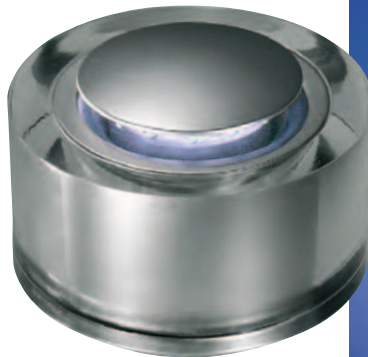

TD 0,60 ab 40 Stck.
 30 x 30 mm neben Display
 1 Lautsprecherhälfte

504 004 03
CYLINDER RADIO

13,95

Blaue Leuchtdioden im oberen Kranz

FM/UKW Radio

Leichter Druck auf den Deckel lässt das blaue Licht für ca. 30 Sek. leuchten und schaltet das UKW-(FM-)Radio an. Sendereinstellung mit dem oberen Ring, Lautstärkeregelung durch Drehen des Acrylmantels. Format ca. ø 10 x 6 cm. Sicherer Stand auf Siliconfüßchen. 2 UM-4 Batterien bitte mitbestellen. Im Einzelkarton.
TD 0,50 ab 24 Stck.
 40 x 30 mm Acryl seitlich