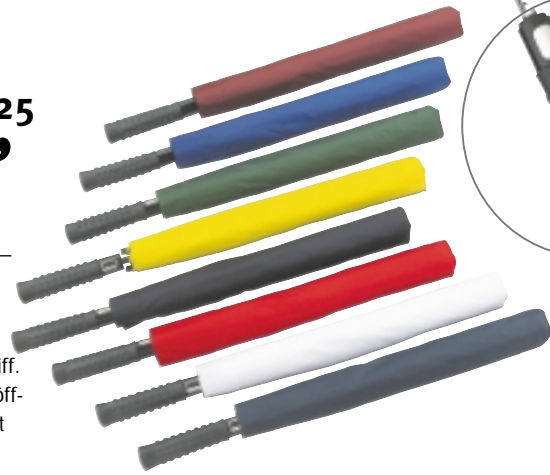

- 604 041 03 Schwarz
- 604 041 13 Rot
- 604 041 23 Dunkelblau
- 604 041 33 Dunkelgrün
- 604 041 43 Gelb
- 604 041 53 Weiss
- 604 041 63 Bordeaux
- 604 041 73 Royalblau

AUTOMATIC TELESCOPE GOLF

Großformat-Schirm
Big size umbrella

Golf- oder Portierschirm. Öffnet automatisch. Aufwendige Verarbeitung. Bequemer Handgriff. Länge geschlossen nur ca. 58 cm, Format geöffnet ø ca. 130, Länge ca. 83 cm. Lieferung mit Futteral.

ScD ab 48 Stck. zuzgl. Handling-Kosten
sh. Tabelle Seite 308
Segment 300 x 140 mm

6,²⁵

Aufwendiges stabiles Automatic-Gestänge

Automaticschalter im ergonomischen Griff

604 020 03
12 COLOURS GOLF RAINBOW

Golf- oder Portierschirm
Golf- or hotel umbrella

Ø ca. 135, Länge ca. 105 cm. Nylonbezug auf Metallgestänge, mit Holzgriff. Im Polybeutel.

ScD ab 48 Stck. sh. Tabelle Seite 308
1 Segment, 170 x 60 mm

4,⁶⁰

2,²⁰

- Weiß-Schwarz 501 580 02
- Weiß-Rot 501 580 12
- Weiß-Blau 501 580 22
- Weiß-Grün 501 580 32
- Weiß-Gelb 501 580 42
- Weiß-Regenbogen 501 580 52
- Schwarz-Gelb 501 580 72