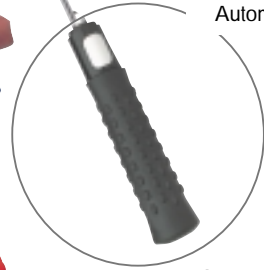

- 604 041 03 Schwarz
- 604 041 13 Rot
- 604 041 23 Dunkelblau
- 604 041 33 Dunkelgrün
- 604 041 43 Gelb
- 604 041 53 Weiss
- 604 041 63 Bordeaux
- 604 041 73 Royalblau

AUTOMATIC TELESCOPE GOLF

Großformat-Schirm
Big size umbrella

Golf- oder Portierschirm. Öffnet automatisch. Aufwendige Verarbeitung. Bequemer Handgriff. Länge geschlossen nur ca. 58 cm, Format geöffnet ø ca. 130, Länge ca. 83 cm. Lieferung mit Futteral.

ScD ab 48 Stck. zuzgl. Handling-Kosten
sh. Tabelle Seite 308
Segment 300 x 140 mm

6,²⁵

Aufwendiges stabiles Automatic-Gestänge

Automaticschalter im ergonomischen Griff

604 020 03
12 COLOURS GOLF RAINBOW

Golf- oder Portierschirm
Golf- or hotel umbrella

Ø ca. 135, Länge ca. 105 cm. Nylonbezug auf Metallgestänge, mit Holzgriff. Im Polybeutel.

ScD ab 48 Stck. sh. Tabelle Seite 308
1 Segment, 170 x 60 mm

4,⁶⁰

2,²⁰

- Weiß-Schwarz 501 580 02
- Weiß-Rot 501 580 12
- Weiß-Blau 501 580 22
- Weiß-Grün 501 580 32
- Weiß-Gelb 501 580 42
- Weiß-Regenbogen 501 580 52
- Schwarz-Gelb 501 580 72