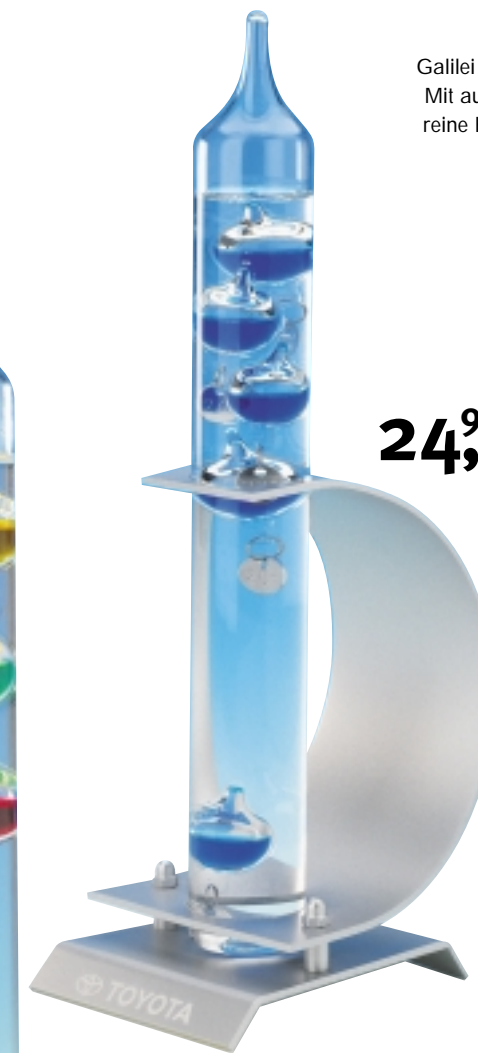

501 408 03
TRIO

8,70

Metall-Fotorahmen

Photo frame
für 3 Bilder einseitig
à ca. 4,5 x 5,9 cm. Bildträger beweglich
angebracht. Sockelformat ca. 9,5 x 4 cm,
Höhe ca. 23 cm.
Einzelkarton.
LG ab 30 Stck. -,70
Sockel 50 x 8 mm

35,95

401 424 02
LA COLONNE

Thermometer mit Alusäule
Thermometer with alu column

Galilei Thermometer, Messbereich 18 - 26 °C.
Mit aufgesteckter Alu-Säule 32 cm hoch. Fast
reine Handarbeit, made in Germany. 5 Jahre
Garantie. Geschenkkarton.
-,90 **LG** ab 6 Stck.
Alusäule vorn,
10 x 10 cm

604 801 73
RENOIR

3,85

Großer Fotorahmen mit Wetter

Photo frame plus weather
Großer Fotorahmen für Bilder im Postkartenformat
(14,8 x 10,5 cm) mit Alarm-Quarzuhr, Hygrometer
und Thermometer. Silberfarbenes Kunststoffgehäuse,
ca. 18 x 18 x 1,2/4 cm. Bitte eine Batterie
UM-3 mitbestellen.
SD ab 80 Stck. -,50
140 x 12 mm oben

604 033 73
MODERN ART

4,85

Bilderrahmen mit Elektronik

Photo frame plus electronics
Elektronik: Kalender-Uhr mit Alarm und Thermometer
(°C/°F). Bildformat bis ca. 15 x 10 cm. Silberner
Kunststoffrahmen, Format ca. 19 x 18,5 x 1,7 cm.
Bitte 2 Batt. UM-4 mitbestellen.
Einzelkarton.
SD ab 50 Stck. -,50
unten 130 x 30 mm