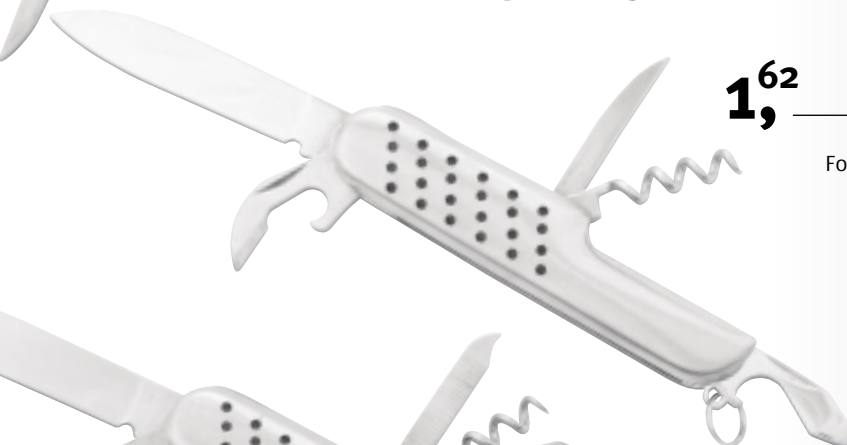

503 011 05
DOUBLE STEEL

Schlankes Edelstahlbesteck, Sägemesser
und Gabel. Ca. 11,4 x 1,5 x 0,9 cm.
LG ab 50 Stck. **-,55**
Griff 30 x 4 mm

3,95

503 009 03
PICCOLO STEEL

Kleines, schlankes Edelmessermesser,
7 X 1,2 cm, Klinge ca. 5 cm
LG ab 150 Stck. **-,50**
Klinge 20 x 4 mm

1,46

604 062 03
STRIPES, 5-TEILIG

Metall-Taschenmesser
Format ca. 8,8 x 2,2 x 1,1 cm.
Einzelverpackung.
-,50 LG ab 150 Stck.
25 x 4 mm

2,28

604 063 03
STRIPES, 11-TEILIG

Metall-Taschenmesser
Format ca. 8,8 x 2,2 x 2 cm.
Einzelverpackung.
-,55 LG ab 100 Stck.
25 x 8 mm

1,62

604 212 03
STARS, 5-TEILIG

Metall-Taschenmesser
Format ca. 8,8 x 2,2 x 1,1 cm.
Einzelverpackung.
-,50 LG ab 150 Stck.
25 x 4 mm

2,12

604 219 03
STARS, 7-TEILIG

Metall-Taschenmesser
Format ca. 8,8 x 2,2 x 1,4 cm.
Einzelverpackung.
-,50 LG ab 120 Stck.
25 x 4 mm

2,98

500 186 03
TASCHENWERKZEUG

Multi tool
Aus Metall mit 13 Funktionen.
Format ca. 1,4 x 1,8 x 8,5 cm.
Einzelverpackung.
-,55 LG ab 100 Stck.,
Rückseite 40 x 5 mm