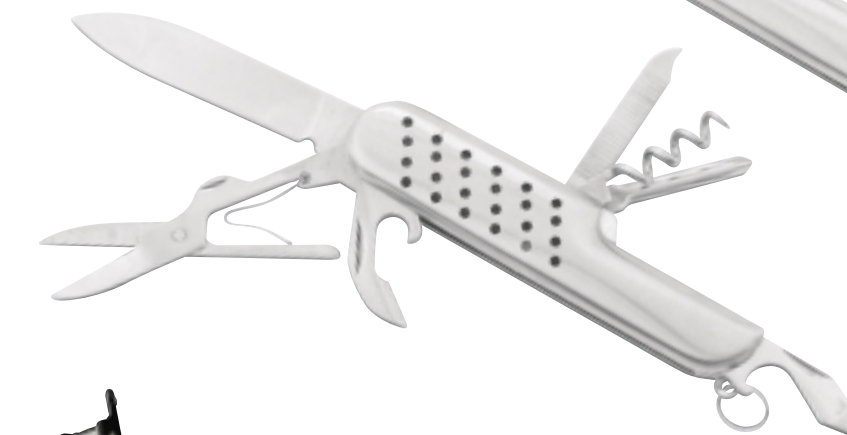

503 011 05
DOUBLE STEEL

Schlankes Edelstahlbesteck, Sägemesser
und Gabel. Ca. 11,4 x 1,5 x 0,9 cm.
LG ab 50 Stck. **-,55**
Griff 30 x 4 mm

3,95

503 009 03
PICCOLO STEEL

Kleines, schlankes Edelmessermesser,
7 X 1,2 cm, Klinge ca. 5 cm
LG ab 150 Stck. **-,50**
Klinge 20 x 4 mm

1,46

604 062 03
STRIPES, 5-TEILIG

Metall-Taschenmesser
Format ca. 8,8 x 2,2 x 1,1 cm.
Einzelverpackung.
-,50 LG ab 150 Stck.
25 x 4 mm

2,28

604 063 03
STRIPES, 11-TEILIG

Metall-Taschenmesser
Format ca. 8,8 x 2,2 x 2 cm.
Einzelverpackung.
-,55 LG ab 100 Stck.
25 x 8 mm

1,62

604 212 03
STARS, 5-TEILIG

Metall-Taschenmesser
Format ca. 8,8 x 2,2 x 1,1 cm.
Einzelverpackung.
-,50 LG ab 150 Stck.
25 x 4 mm

2,12

604 219 03
STARS, 7-TEILIG

Metall-Taschenmesser
Format ca. 8,8 x 2,2 x 1,4 cm.
Einzelverpackung.
-,50 LG ab 120 Stck.
25 x 4 mm

2,98

500 186 03
TASCHENWERKZEUG

Multi tool
Aus Metall mit 13 Funktionen.
Format ca. 1,4 x 1,8 x 8,5 cm.
Einzelverpackung.
-,55 LG ab 100 Stck.,
Rückseite 40 x 5 mm