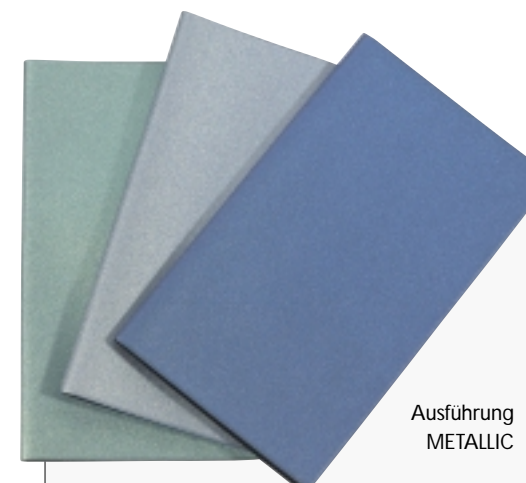

Classic Colours
-,61
Schwarz 279 073 03
Bordeaux 279 073 13
Blau 279 073 23
Grün 279 073 33
Weiß 279 073 53

Metallic
-,86
Blau 202 663 23
Grün 202 663 33
Silber 202 663 73

-,09 P ab 250 Stck., 50 x 40 mm vorn