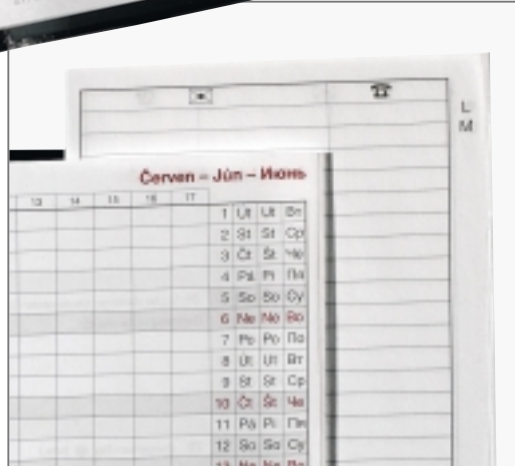

Monats-Plankalender Planer 32 - BASIC

West-Ost international East-West
Monatlich 2 Seiten 2 pages per month
32 Seiten geheftet 32 pages
zuzüglich 20 Seiten Adreßregister
20 pages address-register added
2-farbig grau-bordeaux 2 colours grey-bordeaux
Buchform ca. 9 x 15 cm size
6-sprachig 6 languages

ab **-,55**

(D) (GB) (F) (SK) (RUS) (CZ)

Mit 20-seitigem Adreßregister

Detail-Information zu den Einbänden auf der Ausklapp-Serviceseite 85

PLANER 32 BASIC
Monats-Taschenkalender
Months pocket calendar