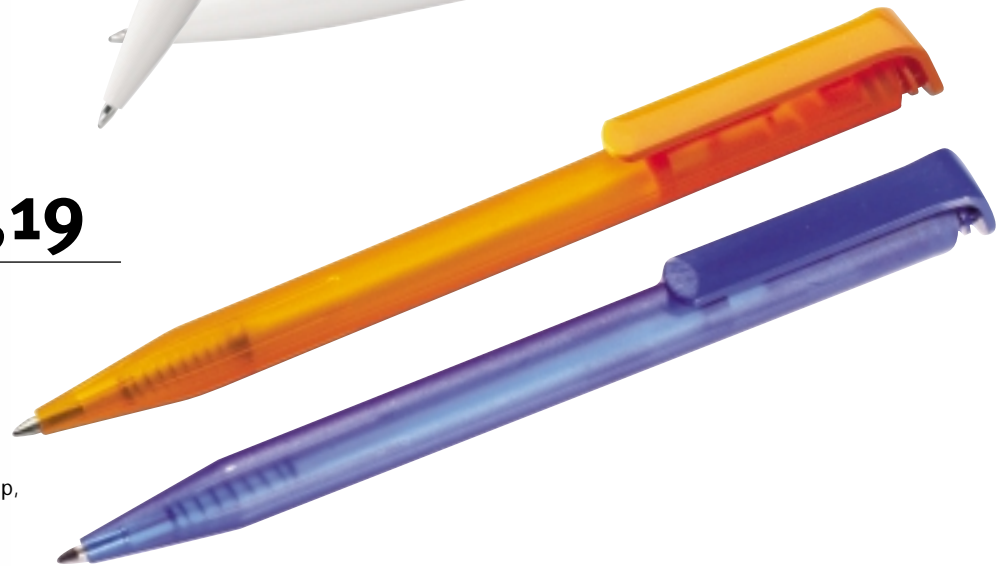

803 281 05 **Schwarz**  
803 281 15 **Rot**  
803 281 25 **Blau**  
803 281 35 **Grün**  
803 281 45 **Gelb**  
**NEW SPRING**

**-,46**

**Kugelschreiber**

**Ball pen**

Mit origineller Kappen-druckmechanik und Kunststoffclip. Weißes Gehäuse mit spiralförmigem Oberteil. Blau schreibende Kunststoff-Super-Grossraummine.

**TD** ab 500 Stück. **-,15**  
Schaft 50 x 8 mm

801 552 22 **Blau**  
801 552 62 **Orange**  
**SUPER HIT**

**-,19**

**Kugelschreiber**

**Ball pen**

Transparent-Druckkugelschreiber im großvolumigen Kunststoffgehäuse. Schwarz schreibende Mine. Breiter Clip. L. ca. 14,5 cm.

**SD** ab 1.000 Stück. **-,10**  
50 x 10 mm Schaft parallel zum Clip,  
Clip 35 x 6

802 568 05 **Schwarz**  
802 568 15 **Rot**  
802 568 25 **Blau**  
802 568 35 **Grün**  
802 568 45 **Gelb**  
**SUPER SOFT®**

**-,23**

**Kugelschreiber**

**Ball pen**

Druckkugelschreiber mit großvolumigem Kunststoffgehäuse. Griffsympathische Soft-Griffzone. Breiter Clip. Schwarz schreibende Mine. L. ca. 14,5 cm

**SD** ab 500 Stck. **-,10**  
60 x 12 mm Schaft parallel zum Clip,  
Clip 35 x 6 mm